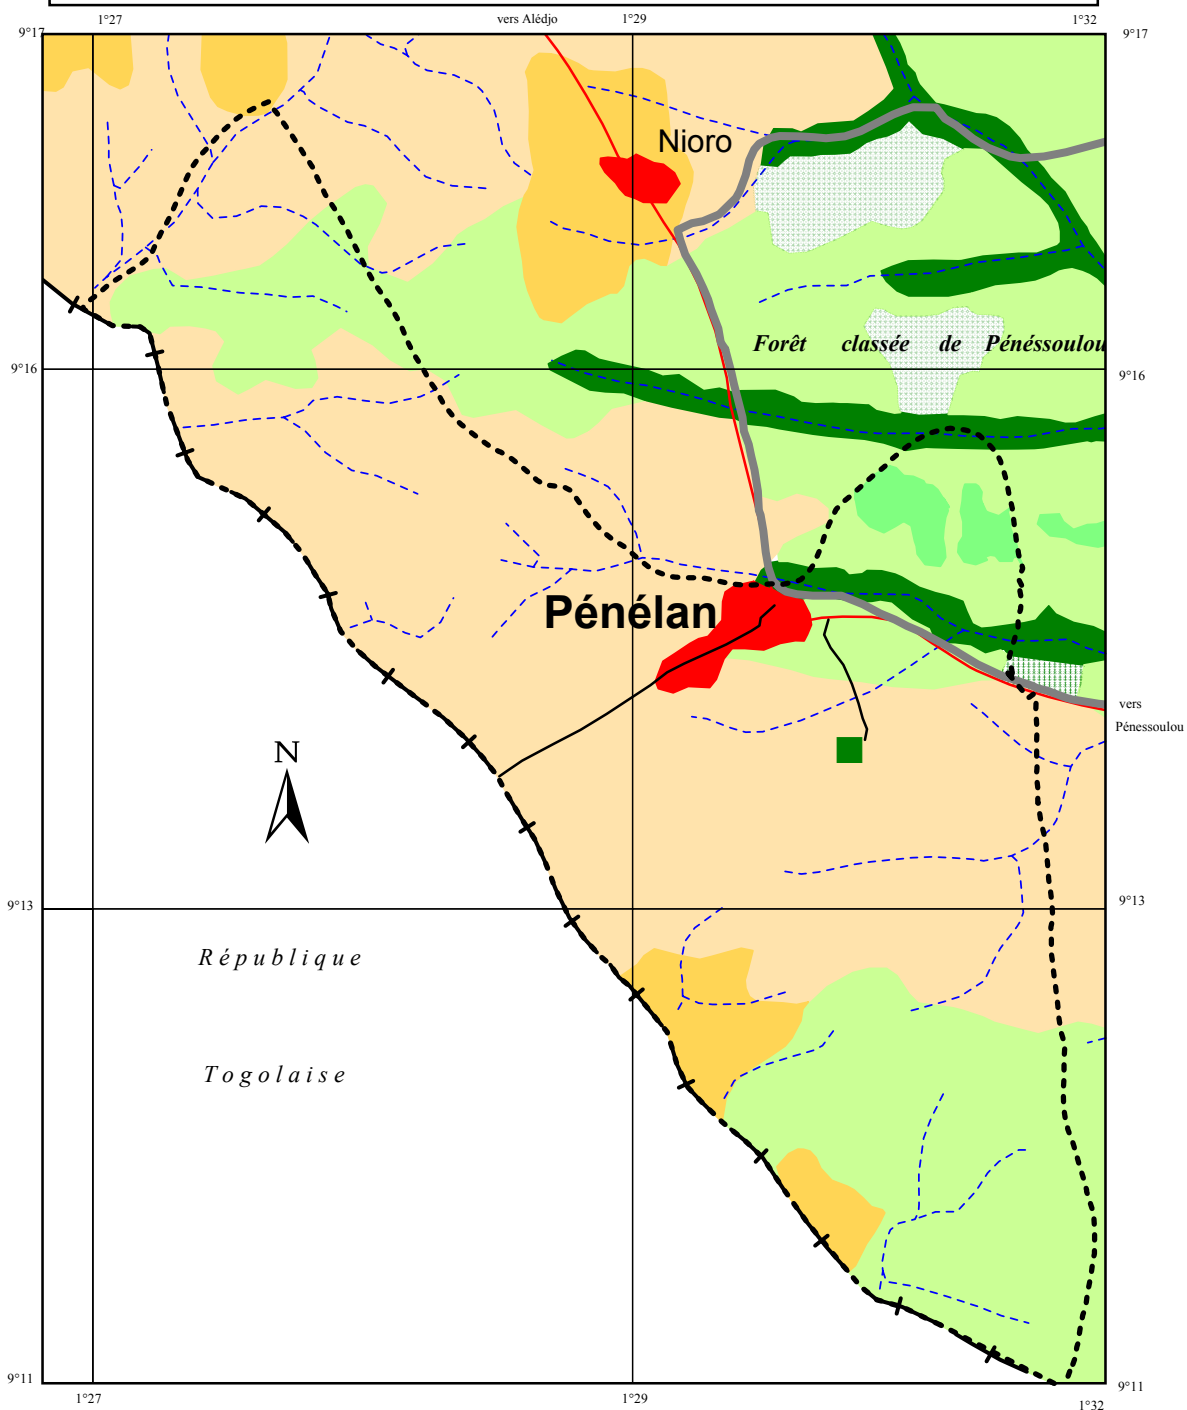

République du Bénin  
 Projet Restauration des Ressources Forestières dans la Région de Bassila  
**Terroir de Pénélan**

Galerie forestière 76.57ha (1.87%)	Plantation	Limite d'état
Forêt claire et savane boisée 69.81ha (1.70%)	Agglomération 64.82ha (1.58%)	Limite d'aire protégée
Savane arborée et arbustive 1256.37ha (30.67%)	Cours d'eau temporaire	Forêt dense sèche et semi-décidue
Savane arborée à emprise agricole 3426.33ha (59.23%)	Route principale	Limite du terroir
Mosaïque de cultures et jachères 185.63ha (4.53%)	Piste importante	Forêt pîvées sous aménagement

Superficie du Terroir: 4095,93 ha

Source: Carte de végétation du Bénin feuille 18 Bassila au 1/100000 du CENATEL