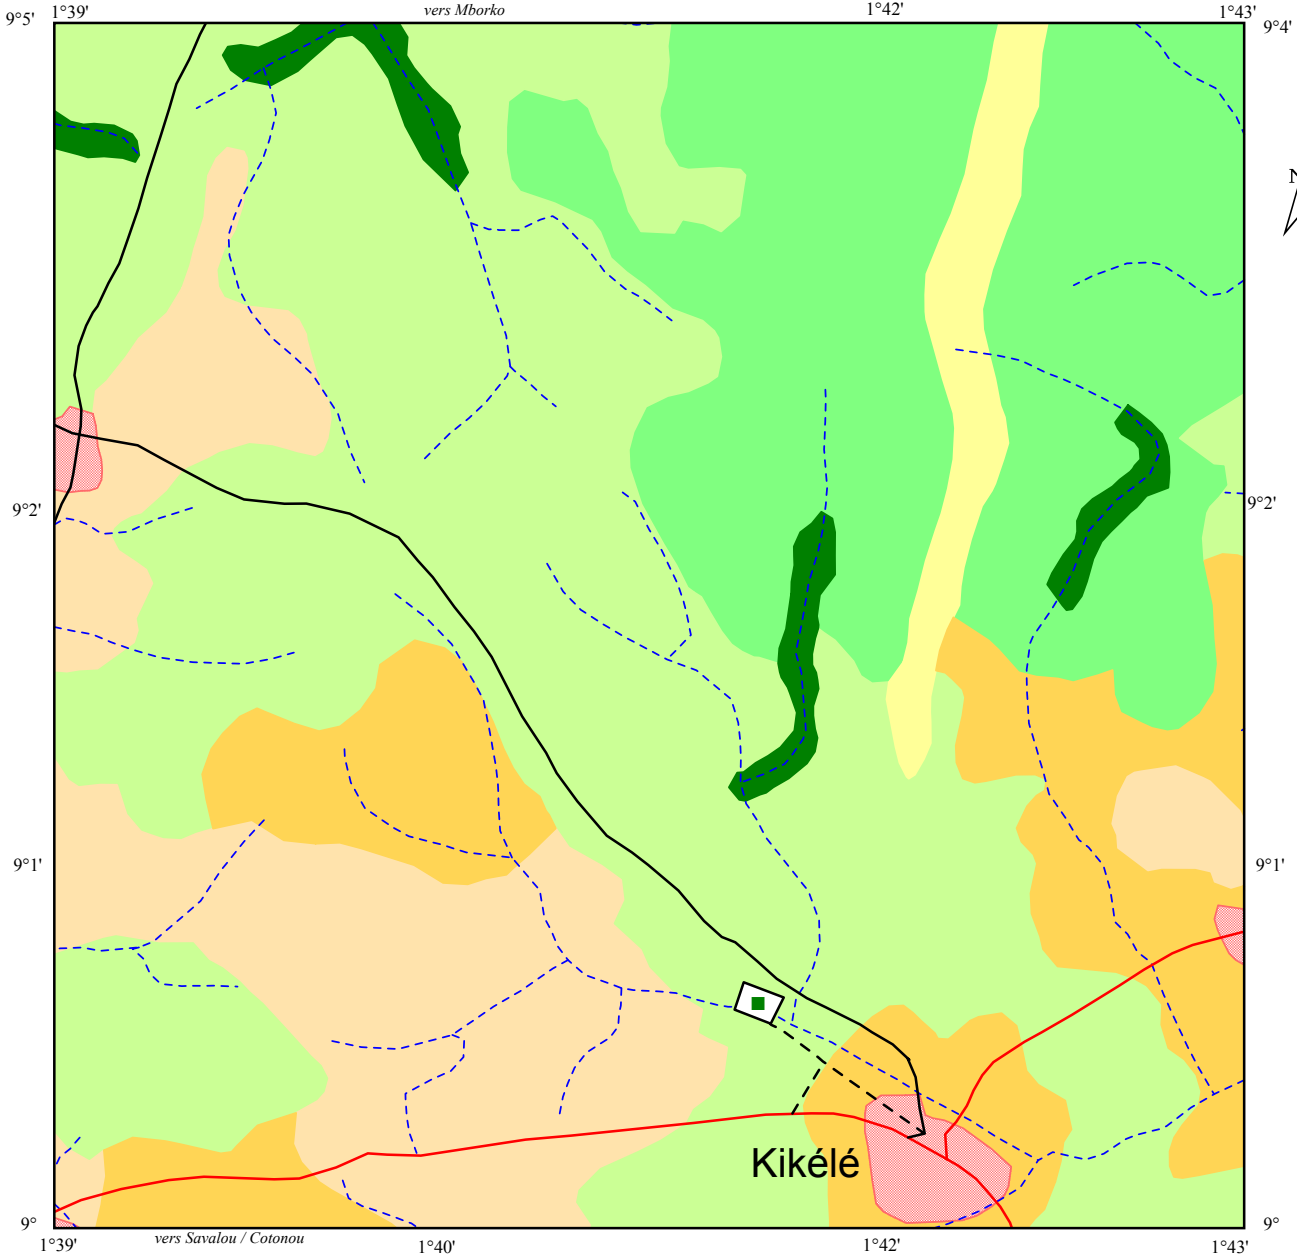

République du Bénin

Projet Restauration des Ressources Forestières dans la Région de Bassila

**Localisation de la Forêt de la Collectivité Ologbin**

- |  |  |  |
|--|--|--|
|  Forêt claire et savane boisée        |  Mosaïque de cultures et jachères |  Route principale                 |
|  Savane arborée et arbustive          |  Galerie forestière               |  Piste                            |
|  Savane arborée et arbustive saxicole |  Agglomération                    |  Sentier                          |
|  Savane arborée à emprise agricole    |  Cours d'eau temporaire           |  Forêt de la Collectivité Ologbin |

Sources: -Carte de végétation du Bénin feuille 18 Bassila-Nord au 1/100000 du CENATEL  
-Données GPS de Juillet 2000

Réalisée par Noé AGOSSA  
Juillet 2000