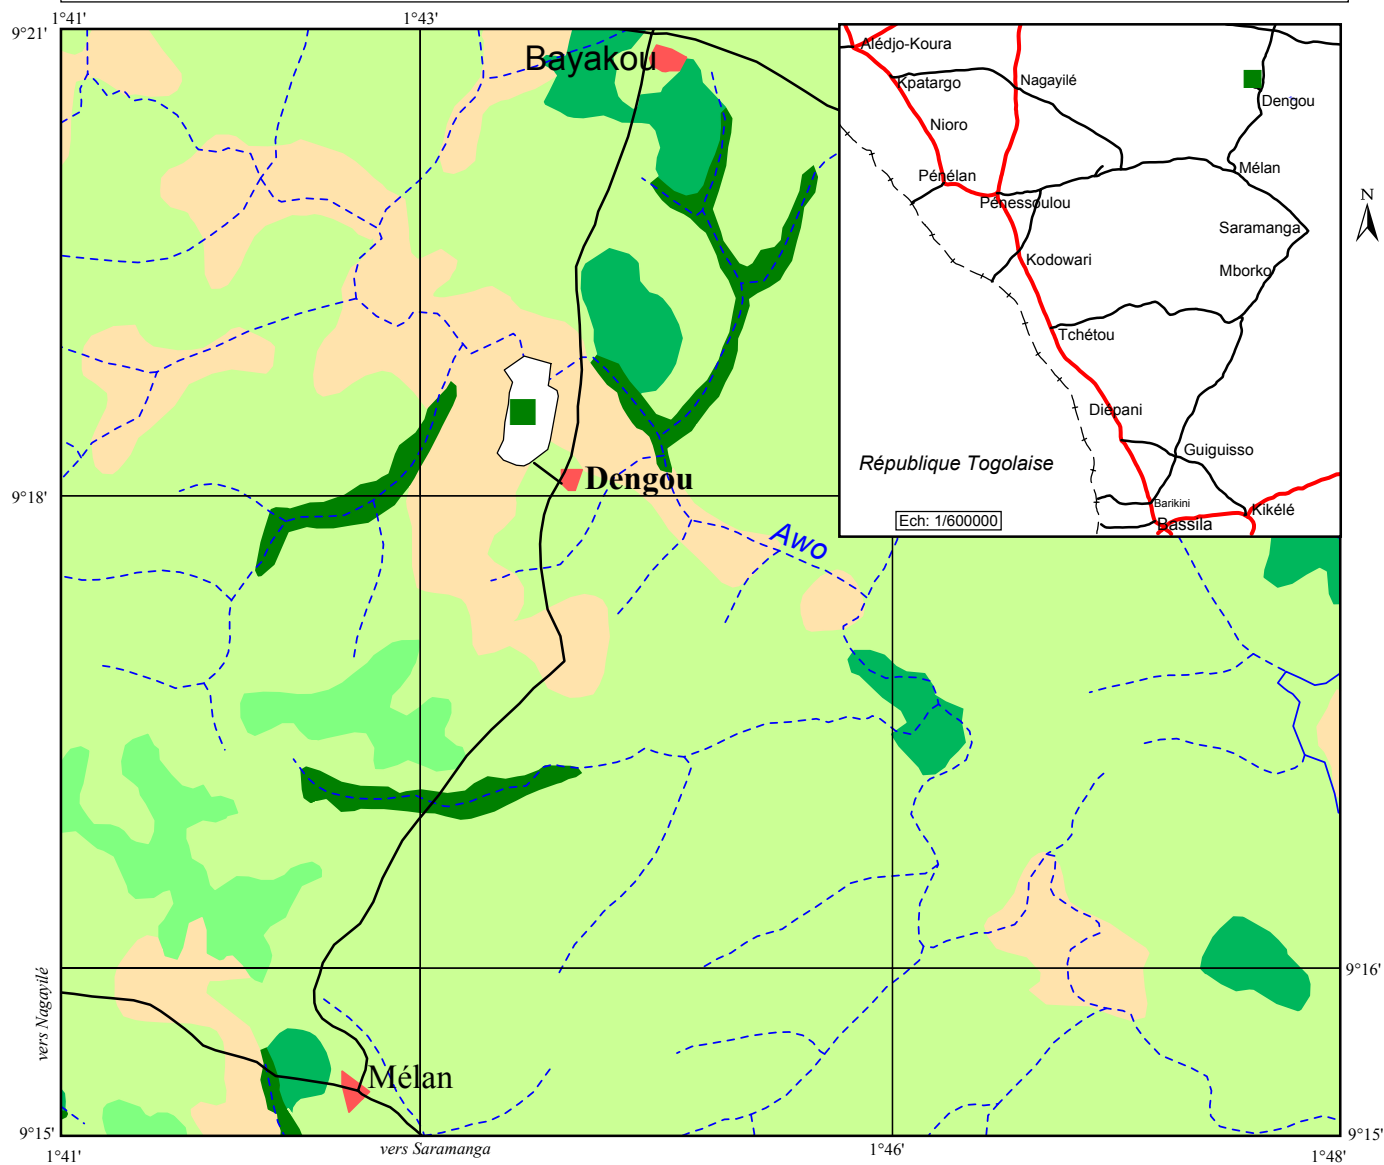

République du Bénin

Projet Restauration des Ressources Forestières dans la Région de Bassila

Localisation de la Forêt Mandogu de Dengou

■ Galerie forestière

■ Agglomération

— Route

■ Forêt dense sèche et semi-décidue

■ Savane arborée à emprise agricole

— Piste

■ Forêt claire et savane boisée

— Cours d'eau permanent

--- Limite d'Etat

■ Savane arborée et arbustive

--- Cours d'eau temporaire

■ Forêt Mandogu de Dengou