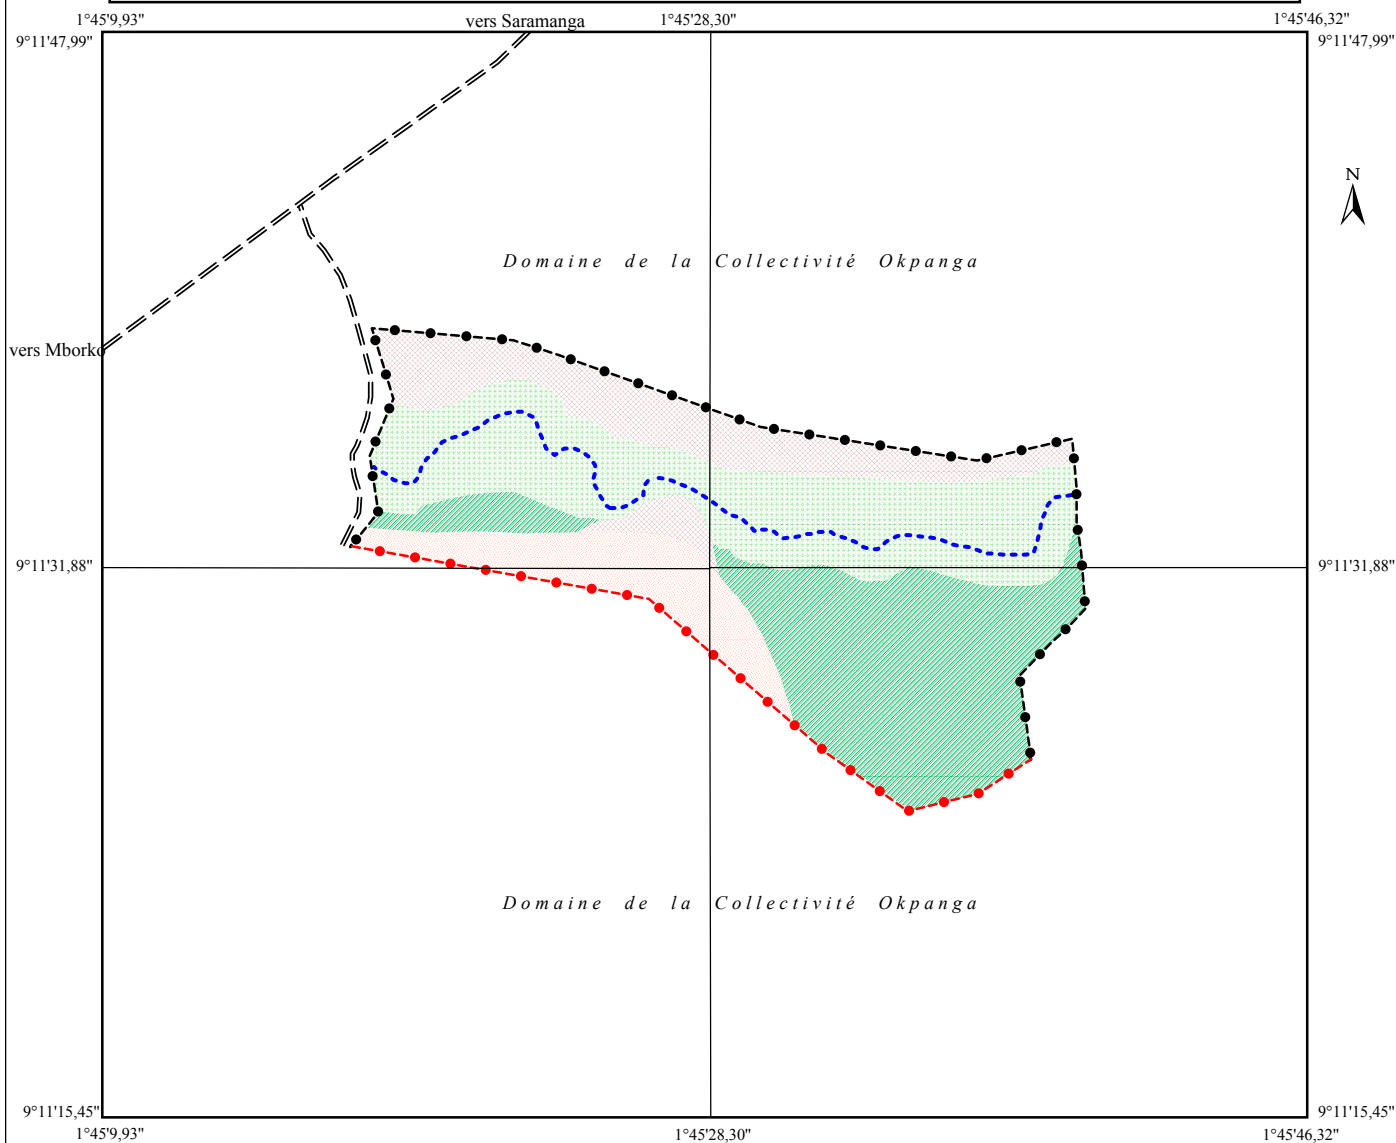

République du Bénin
 Projet Restauration des Ressources Forestières dans la Région de Bassila

Végétation de la Forêt Kimiriga

Superficie du site: 16 ha

-  Forêt dense sèche
-  Clairière
-  Piste
-  Cours d'eau temporaire
-  Forêt galerie dégradée
-  Plantation de bordure (Teck)
-  Galerie forestière
-  Plantation de bordure (Anacardiés)