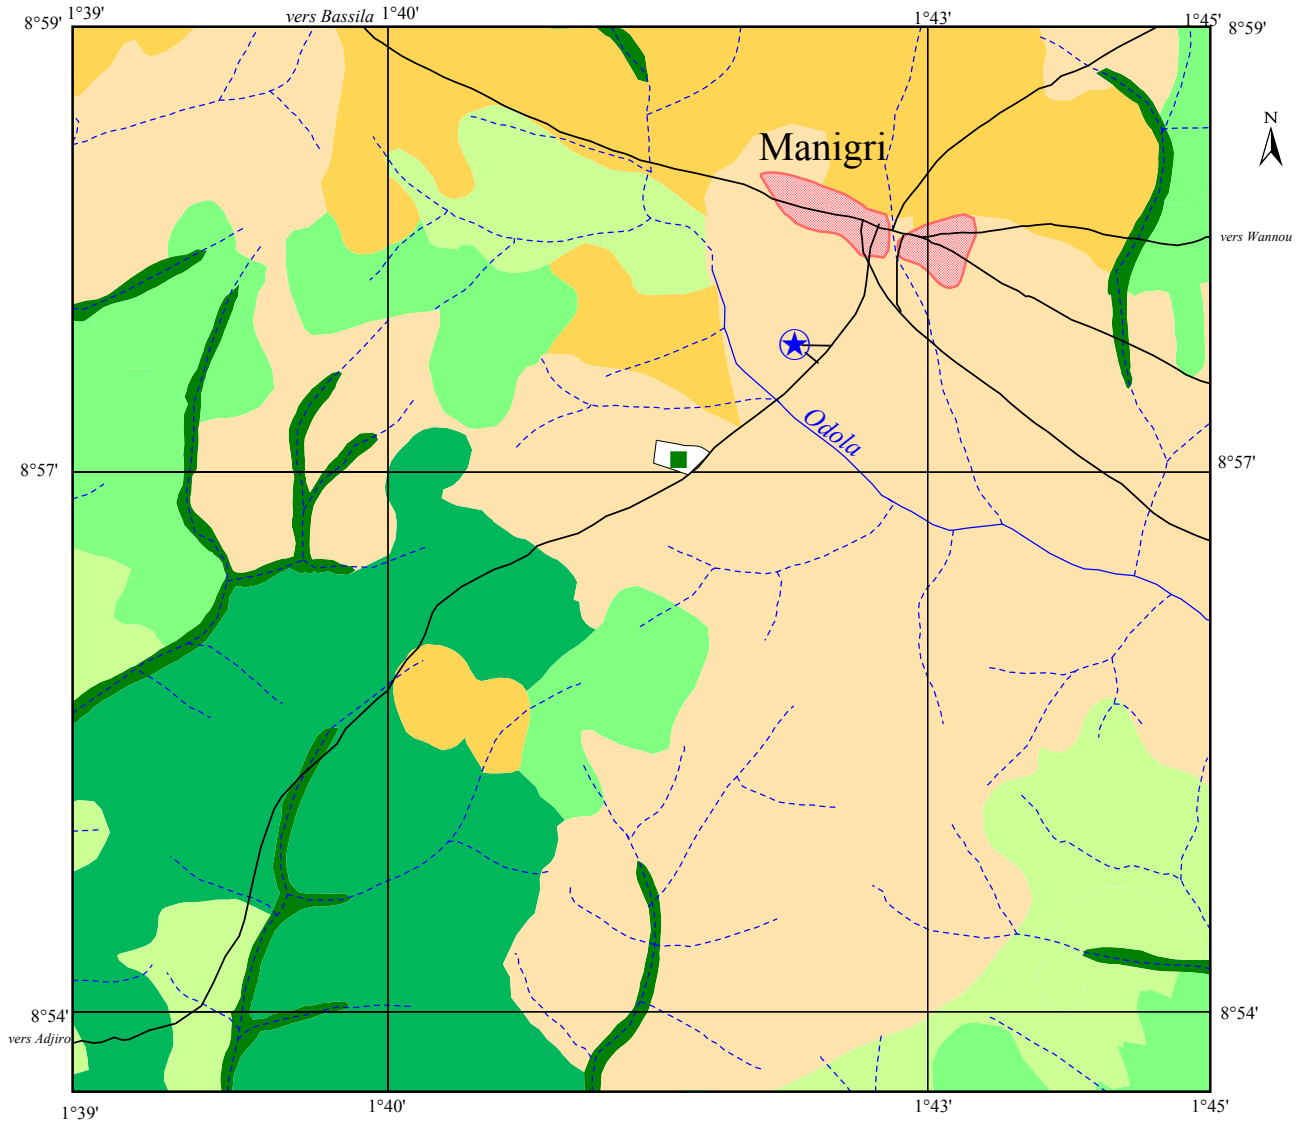

République du Bénin

Projet Restauration des Ressources Forestières dans la Région de Bassila

## Localisation de la Forêt de la Collectivité Issosse

- |                               |                                   |                                  |
|-------------------------------|-----------------------------------|----------------------------------|
| Galerie forestière            | Savane arborée à emprise agricole | Cours d'eau temporaire           |
| Forêt dense semi-décidue      | Mosaïque de cultures et jachères  | Piste                            |
| Forêt claire et savane boisée | Agglomération                     | Forêt de la Collectivité Issosse |
| Savane arborée et arbustive   | Cours d'eau permanent             | Barrage                          |