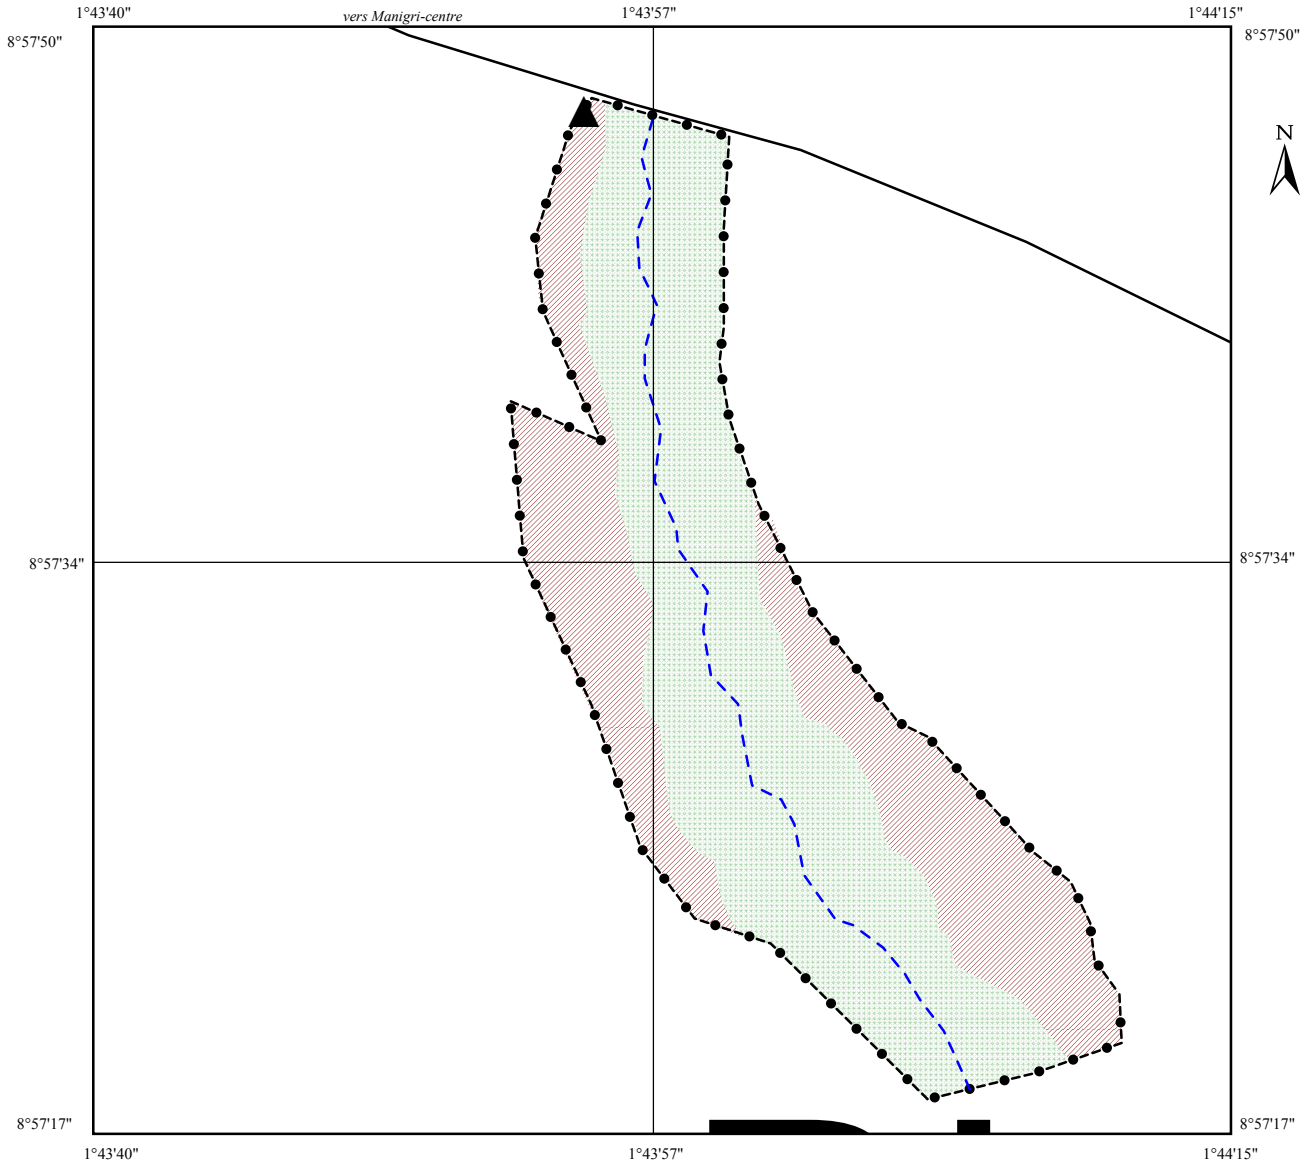

République du Bénin

Projet Restauration des Ressources Forestières dans la Région de Bassila

Végétation de la Forêt de la Collectivité Ikoubouré

Superficie du site: 17,6 ha

-  Savane arborée et arbustive
-  Galerie forestière
-  Piste
-  Cours d'eau saisonniers
-  Limite du site et de la plantation de bordure
-  Plaque d'indication