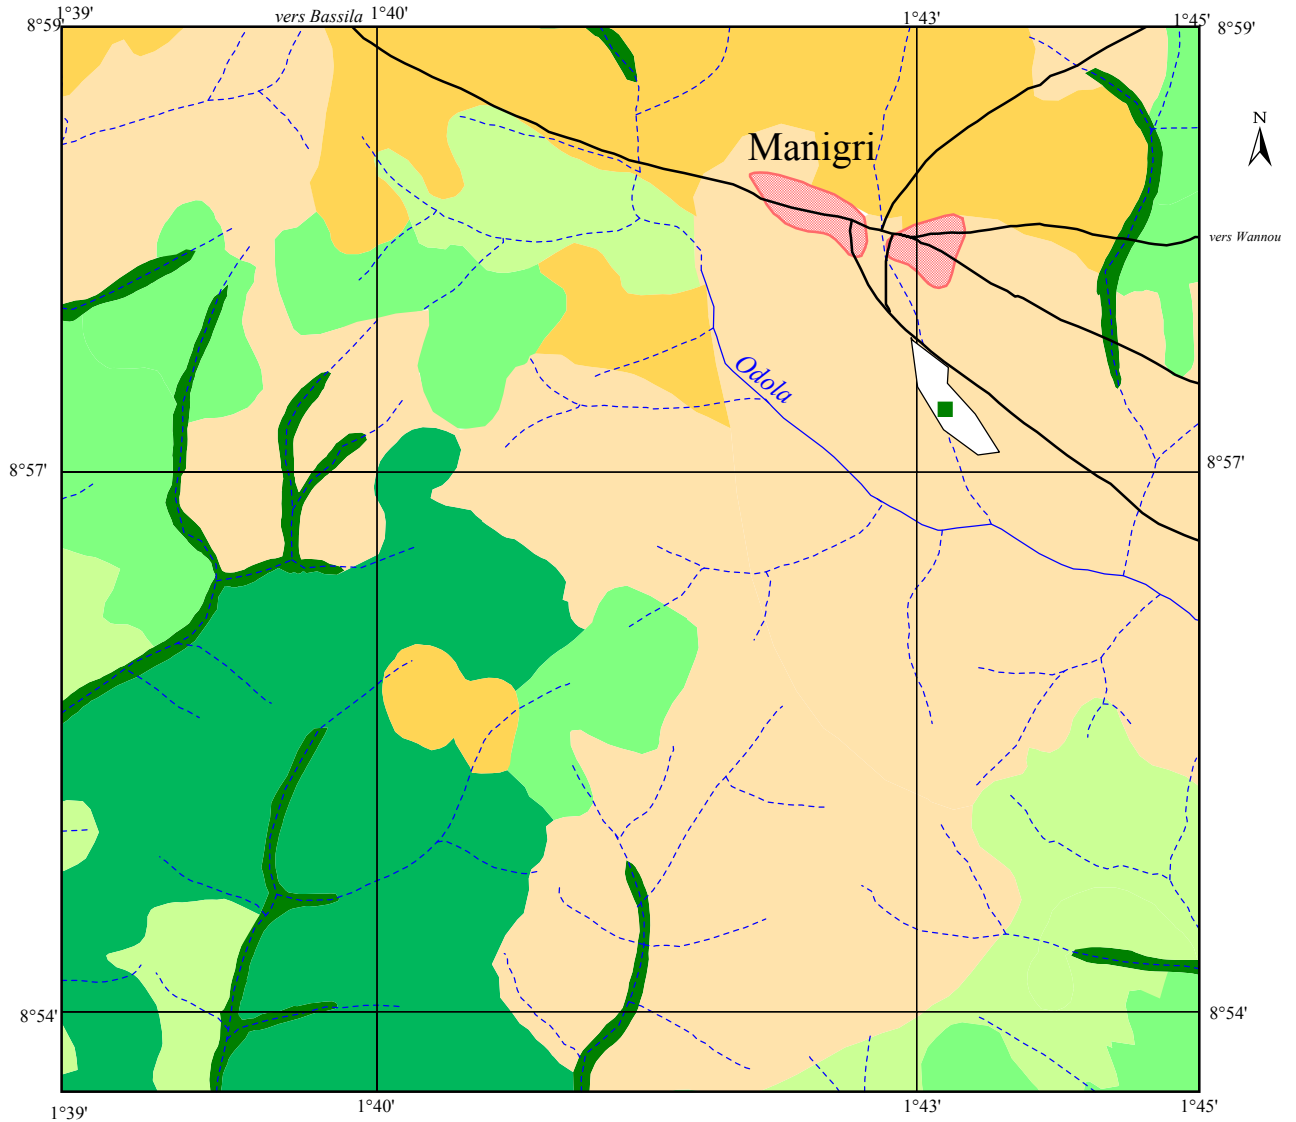

République du Bénin

Projet Restauration des Ressources Forestières dans la Région de Bassila

Localisation de la Forêt de la Collectivité Ikoubouré

- | | | |
|-------------------------------|-----------------------------------|------------------------------------|
| Galerie forestière | Savane arborée à emprise agricole | Cours d'eau temporaire |
| Forêt dense semi-décidue | Mosaïque de cultures et jachères | Piste |
| Forêt claire et savane boisée | Agglomération | Forêt de la Collectivité Ikoubouré |
| Savane arborée et arbustive | Cours d'eau permanent | |

Sources: - Carte de végétation du Bénin feuille 16 Ouessè-Nord
au 1/125000 du CENATEL
- Données GPS Avril 2000

Réalisée par Noé AGOSSA
Juin 2000