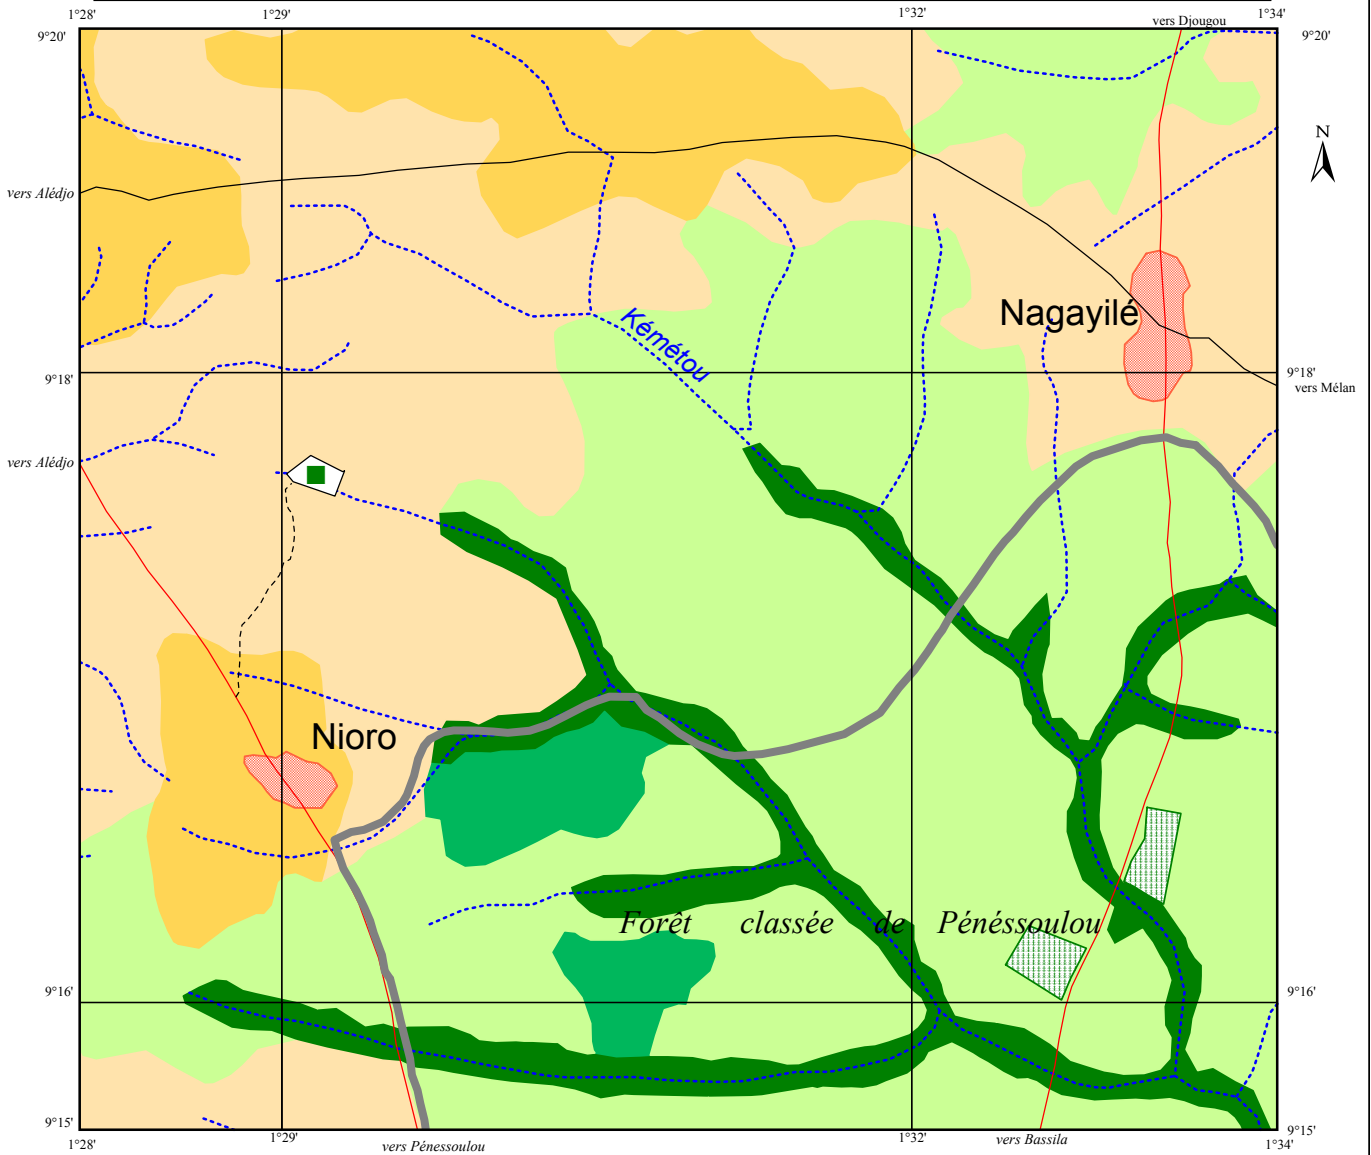

République du Bénin

Projet Restauration des Ressources Forestières dans la Région de Bassila

Localisation de la Forêt de la Collectivité Goudowé

- | | | |
|---|--|--|
|  Galerie forestière |  Plantation |  Sentier |
|  Forêt dense sèche et semi-décidue |  Agglomération |  Limite de la forêt classée |
|  Savane arborée et arbustive |  Cours d'eau temporaire |  Forêt de la Collectivité Goudowé |
|  Savane arborée à emprise agricole |  Route principale | |
|  Mosaïque de cultures et jachères |  Piste | |