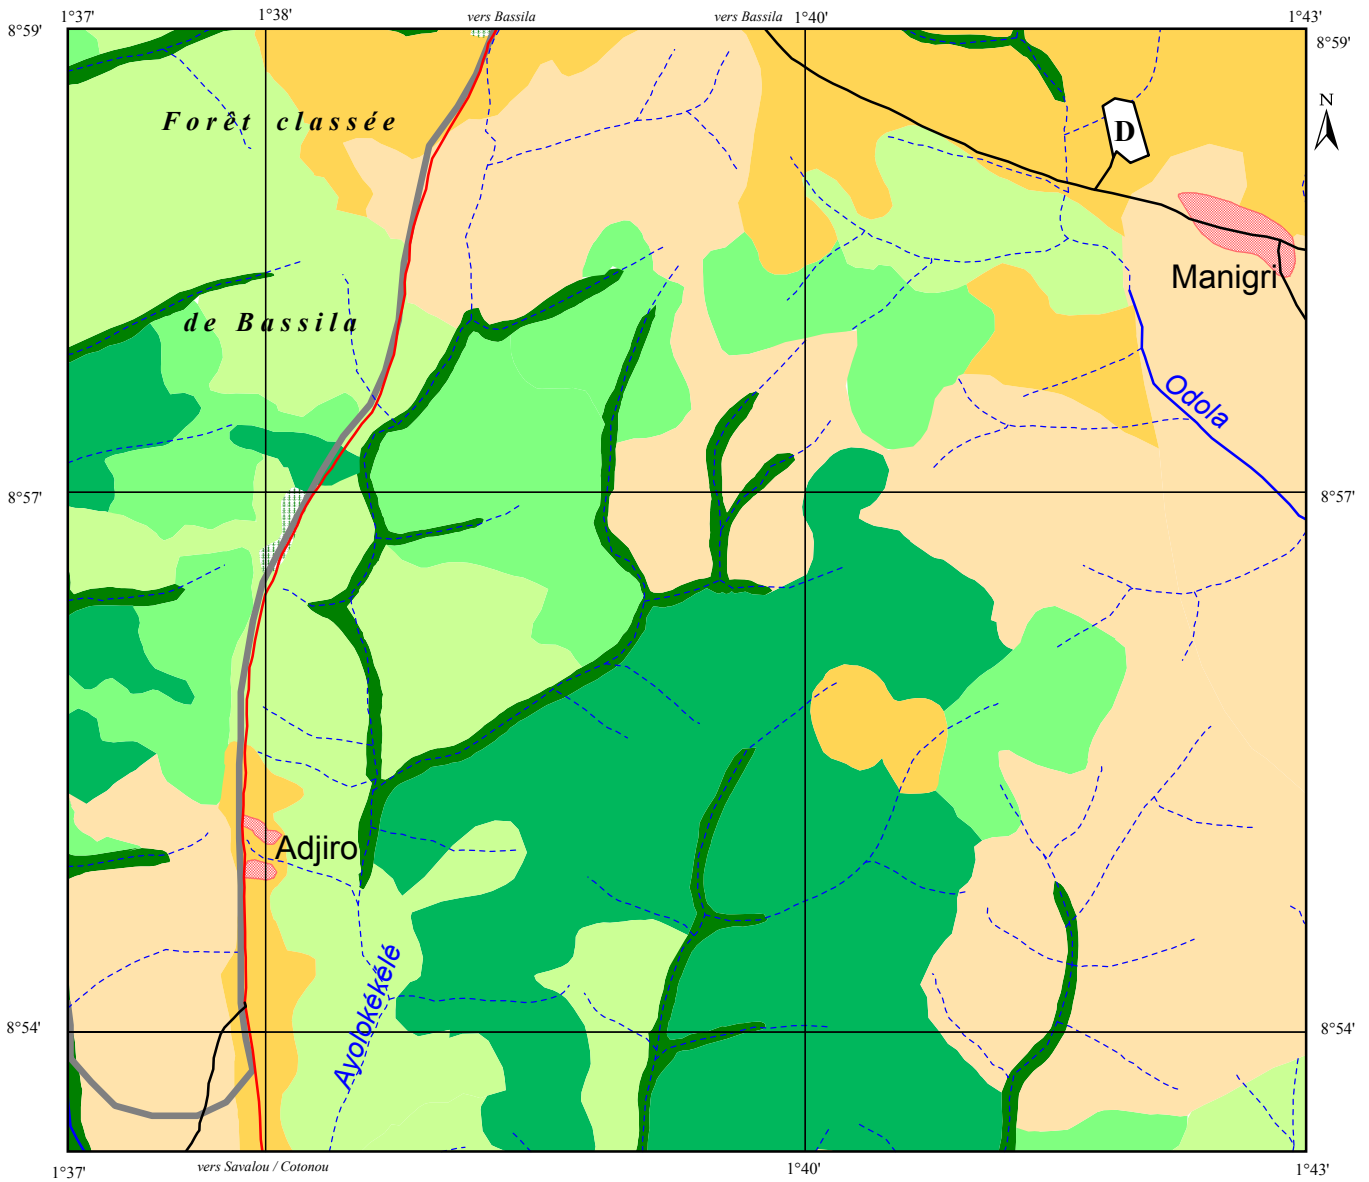

République du Bénin

Projet Restauration des Ressources Forestières dans la Région de Bassila

Localisation de la Forêt de la Collectivité Donté

- | | | |
|-----------------------------------|----------------------------------|--------------------------------|
| Galerie forestière | Mosaïque de cultures et jachères | Cours d'eau temporaire |
| Forêt dense semi-décidue | Plantation | Route principale |
| Forêt claire et savane boisée | Agglomération | Piste |
| Savane arborée et arbustive | Limite de Forêt classée | Forêt de la Collectivité Donté |
| Savane arborée à emprise agricole | Cours d'eau permanent | |

Sources: -Carte de végétation du Bénin feuille 16 Ouessé-Nord
au 1/125000 du CENATEL
-Données GPS de Mars 2000

Réalisée par Noé AGOSSA
Mars 2000