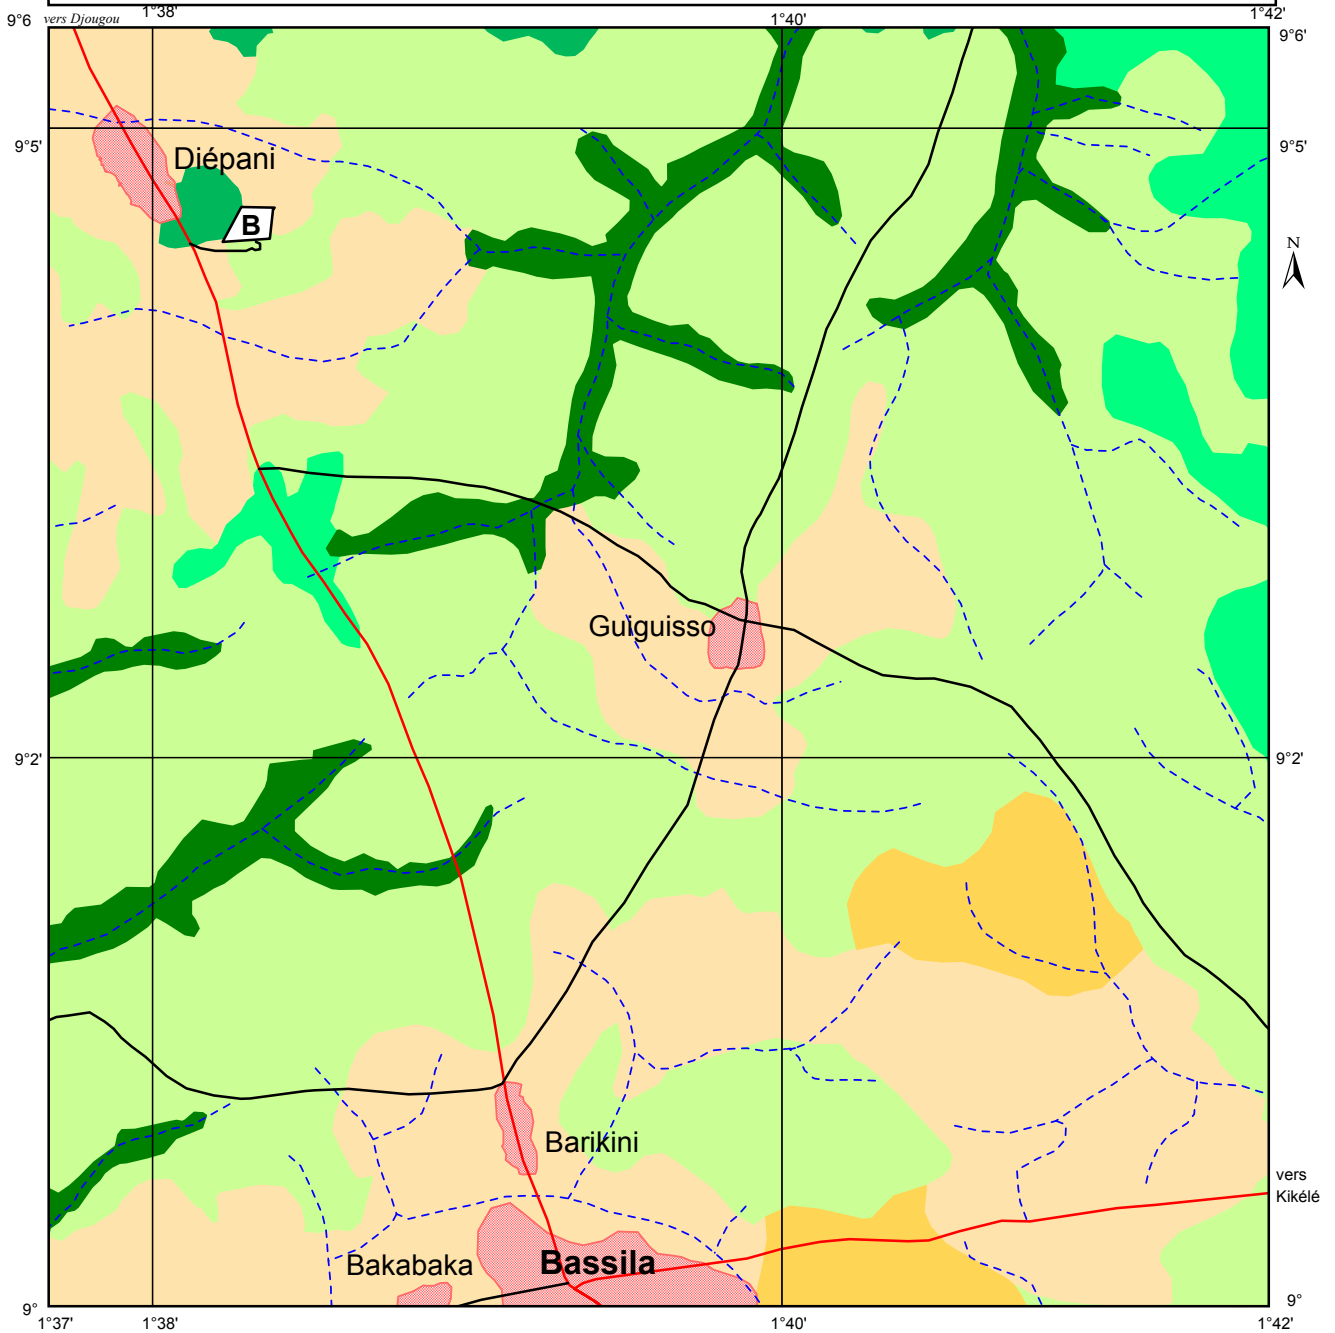

République du Bénin

Projet Restauration des Ressources Forestières dans la Région de Bassila

## Localisation de la Forêt de la Collectivité Babagao

- |                                   |                                   |                                  |
|-----------------------------------|-----------------------------------|----------------------------------|
| Galerie forestière                | Savane arborée à emprise agricole | Route principale                 |
| Forêt dense sèche et semi-décidue | Mosaïque de cultures et jachères  | Piste                            |
| Forêt claire et savane boisée     | Agglomération                     | Forêt de la Collectivité Babagao |
| Savane arborée et arbustive       | Cours d'eau temporaire            |                                  |

Sources : - Carte de végétation du Bénin feuille 18 Bassila -Nord  
au 1/100000 du CENATEL

-Données GPS de Mars 2000

Réalisée par Noé AGOSSA  
Avril 2000