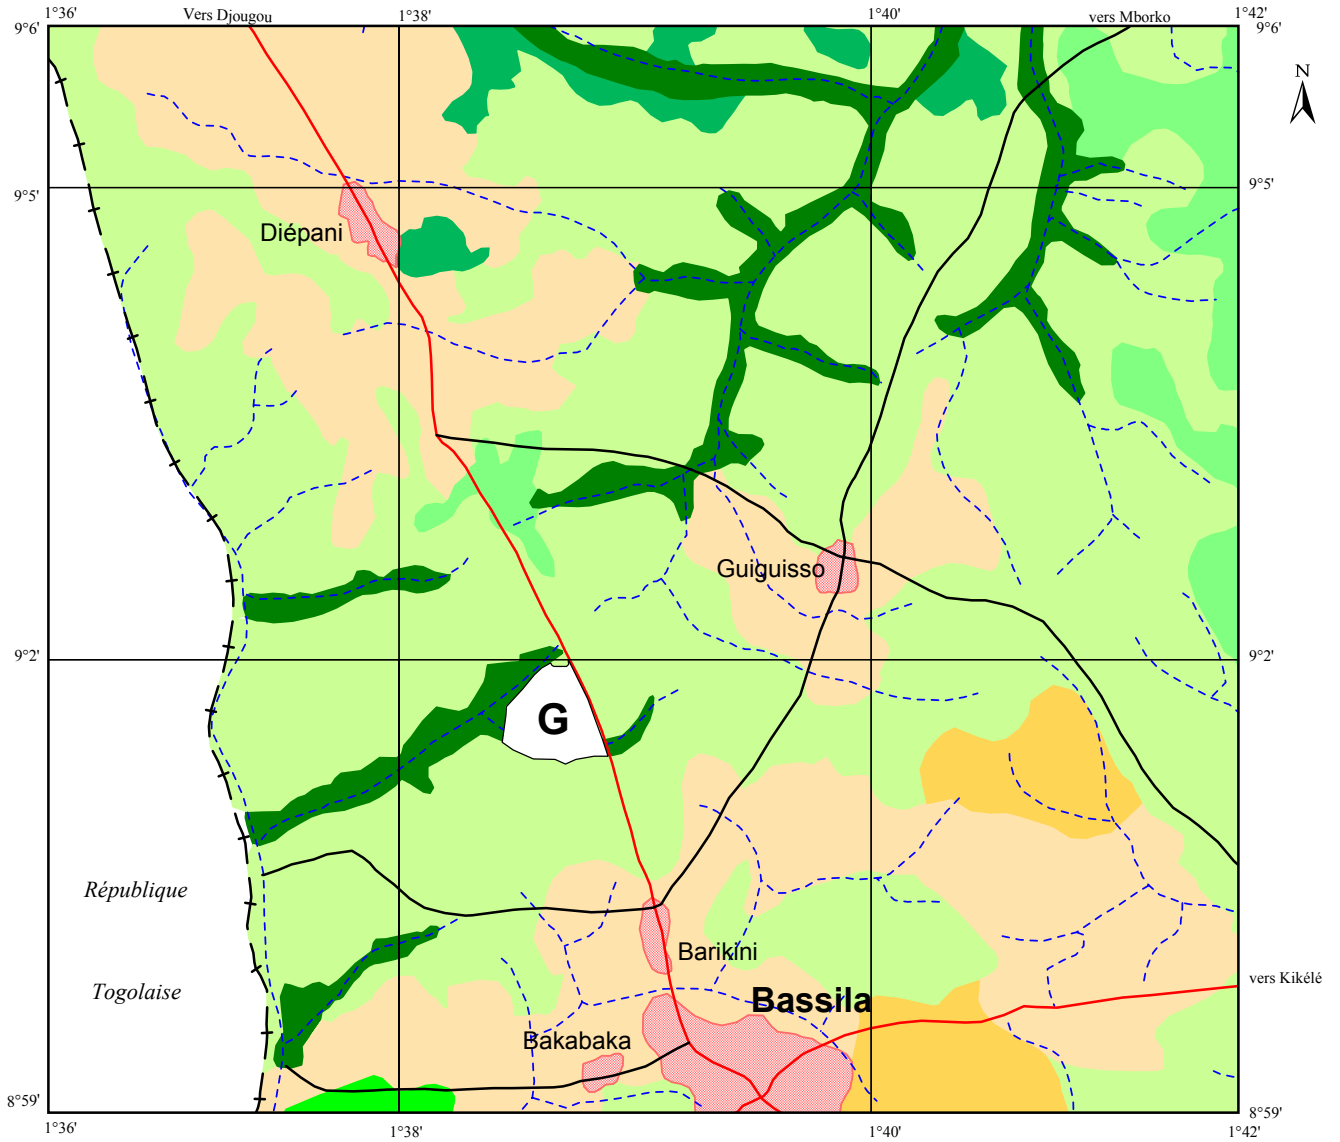

République du Bénin

Projet Restauration des Ressources Forestières dans la Région de Bassila

Localisation de la Forêt de la Collectivité Baba Asn'Foguedou

- | | | |
|---|--|---|
|  Galerie forestière |  Mosaïque de cultures et jachères |  Piste |
|  Forêt dense sèche et semi-décidue |  Plantation |  Limite d'Etat |
|  Forêt claire et savane boisée |  Agglomération |  Forêt de la Collectivité Asn'Foguedou |
|  Savane arborée et arbustive |  Cours d'eau temporaire | |
|  Savane arborée à emprise agricole |  Route principale | |