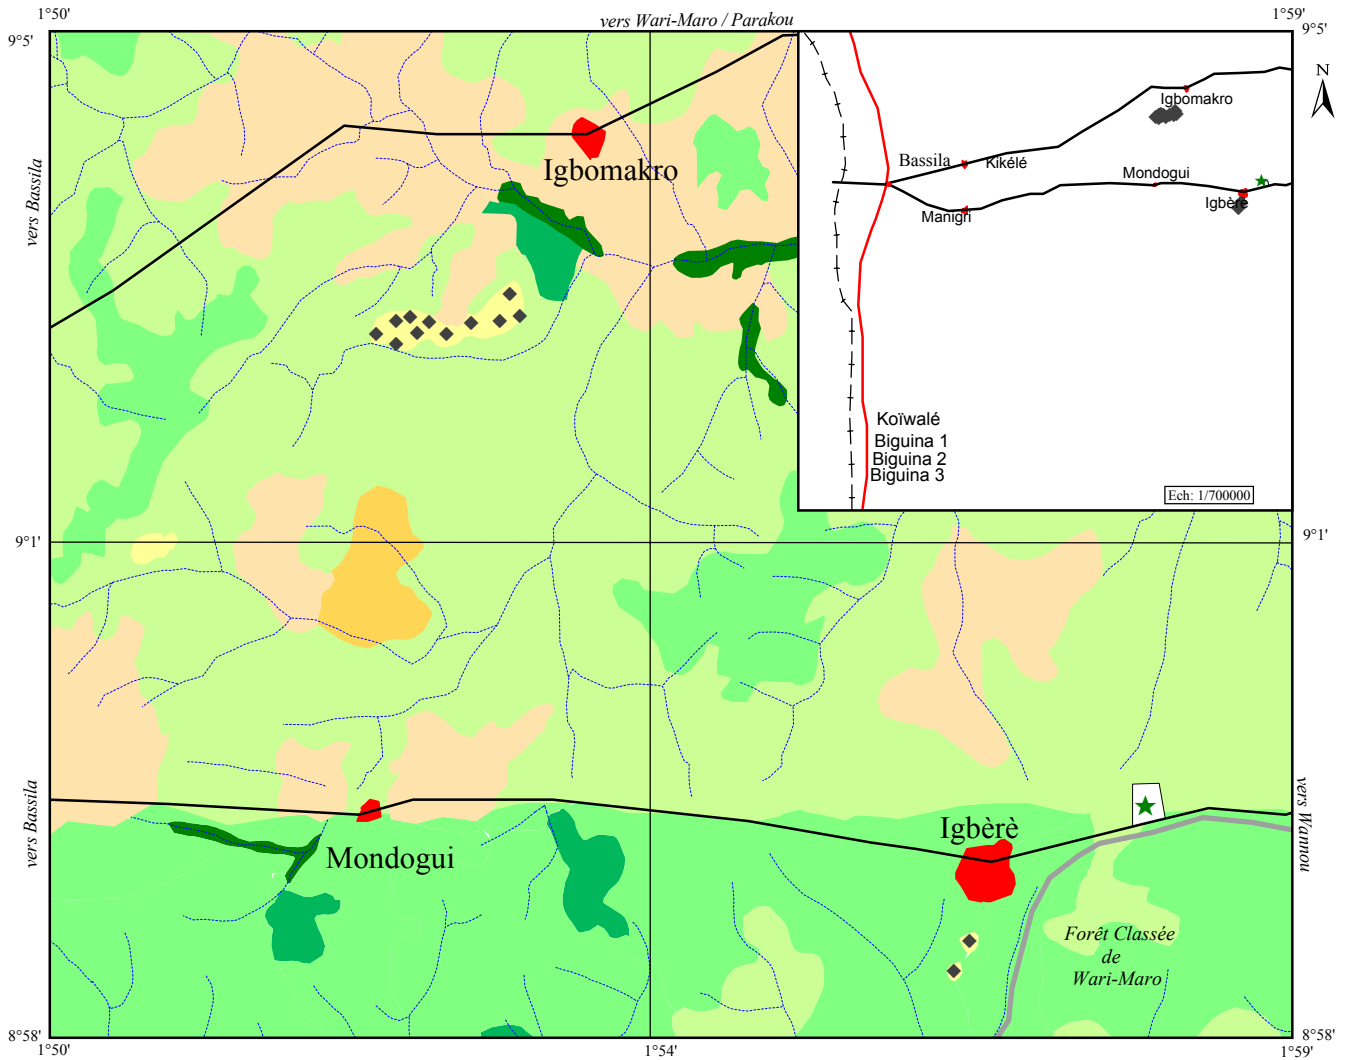

République du Bénin

Projet Restauration des Ressources Forestières dans la Région de Bassila

Localisation de la forêt de la Collectivité Baba Akpata

- | | | |
|--|--|---|
|  Galerie forestière |  Savane arborée et arbustive à emprise agricole |  Cours d'eau temporaire |
|  Forêt dense sèche et semi-décidue |  Mosaïque de cultures et jachères |  Route principale |
|  Forêt claire et savane boisée |  Agglomération |  Piste |
|  Savane arborée et arbustive |  Forêt de la Collectivité Baba Akpata |  Limite de Forêt classée |
|  Savane arborée et arbustive saxicole |  Limite d'Etat |  Savane saxicole |