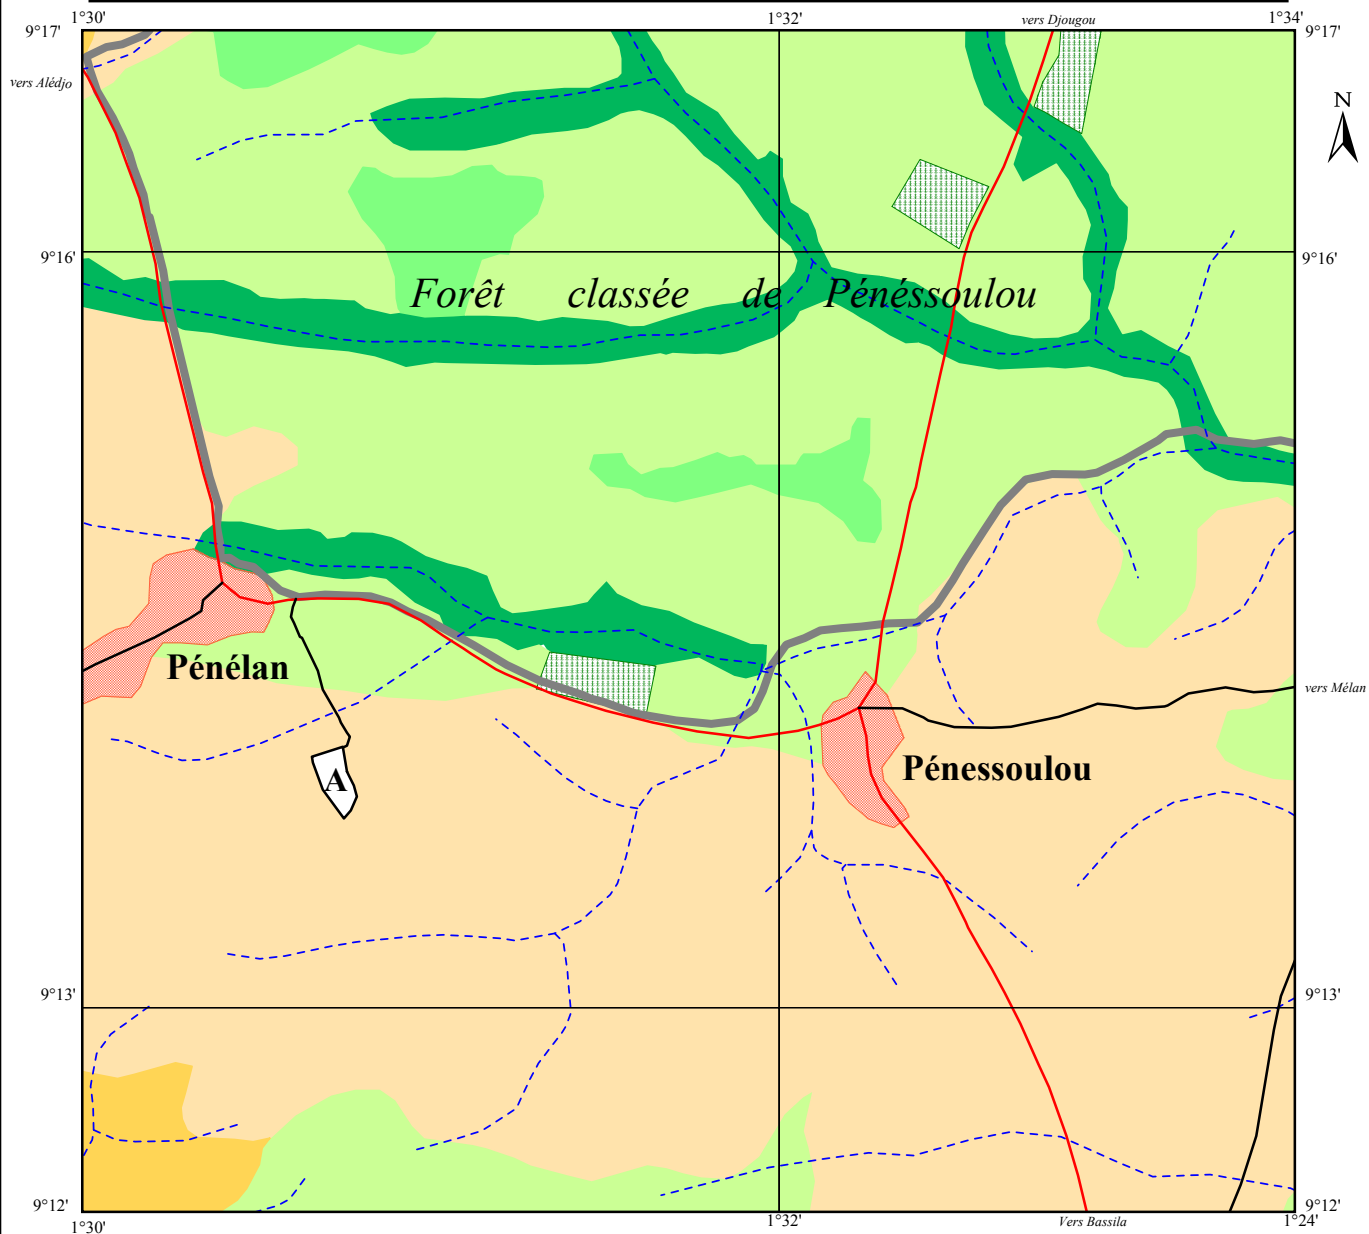

République du Bénin

Projet Restauration des Ressources Forestières dans la Région de Bassila

Localisation de la Forêt de la Collectivité Ayamoudou

- | | | |
|-----------------------------------|----------------------------------|------------------------------------|
| Galerie forestière | Mosaïque de cultures et jachères | Cours d'eau temporaire |
| Forêt claire et savane boisée | Plantation | Route principale |
| Savane arborée et arbustive | Agglomération | Piste |
| Savane arborée à emprise agricole | Limite d'une aire protégée | Forêt de la Collectivité Ayamoudou |

Sources:- Carte de végétation du Bénin feuille 18 Bassila-Nord
au 1/100000 du CENATEL
-Données GPS d'Avril et de Septembre 2000

Réalisée par Noé AGOSSA
Septembre 2000