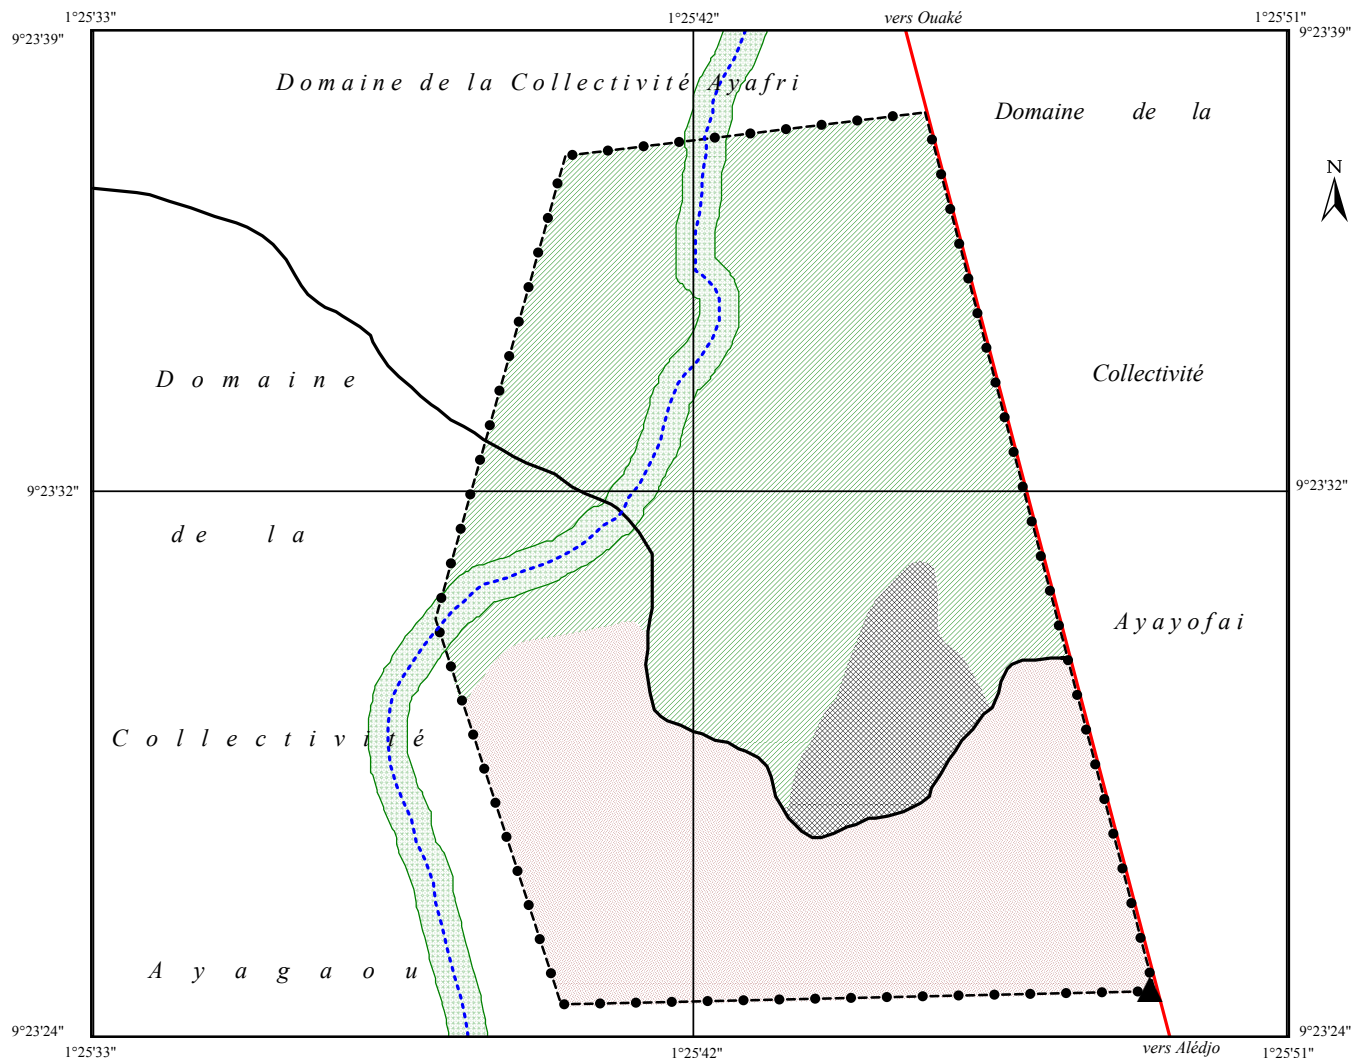

République du Bénin

Projet Restauration des Ressources Forestières dans la Région de Bassila

Végétation de la Forêt de la Collectivité Ayagaou

Superficie du site : 10 ha

- | | | |
|---|--|--|
|  Clairière |  Route toute saison |  Cours d'eau saisonnier |
|  Savane arborée et arbustive |  Galerie forestière |  Plaque d'indication |
|  Forêt galerie dégradée |  sentier |  limite du site et plantation de bordure |