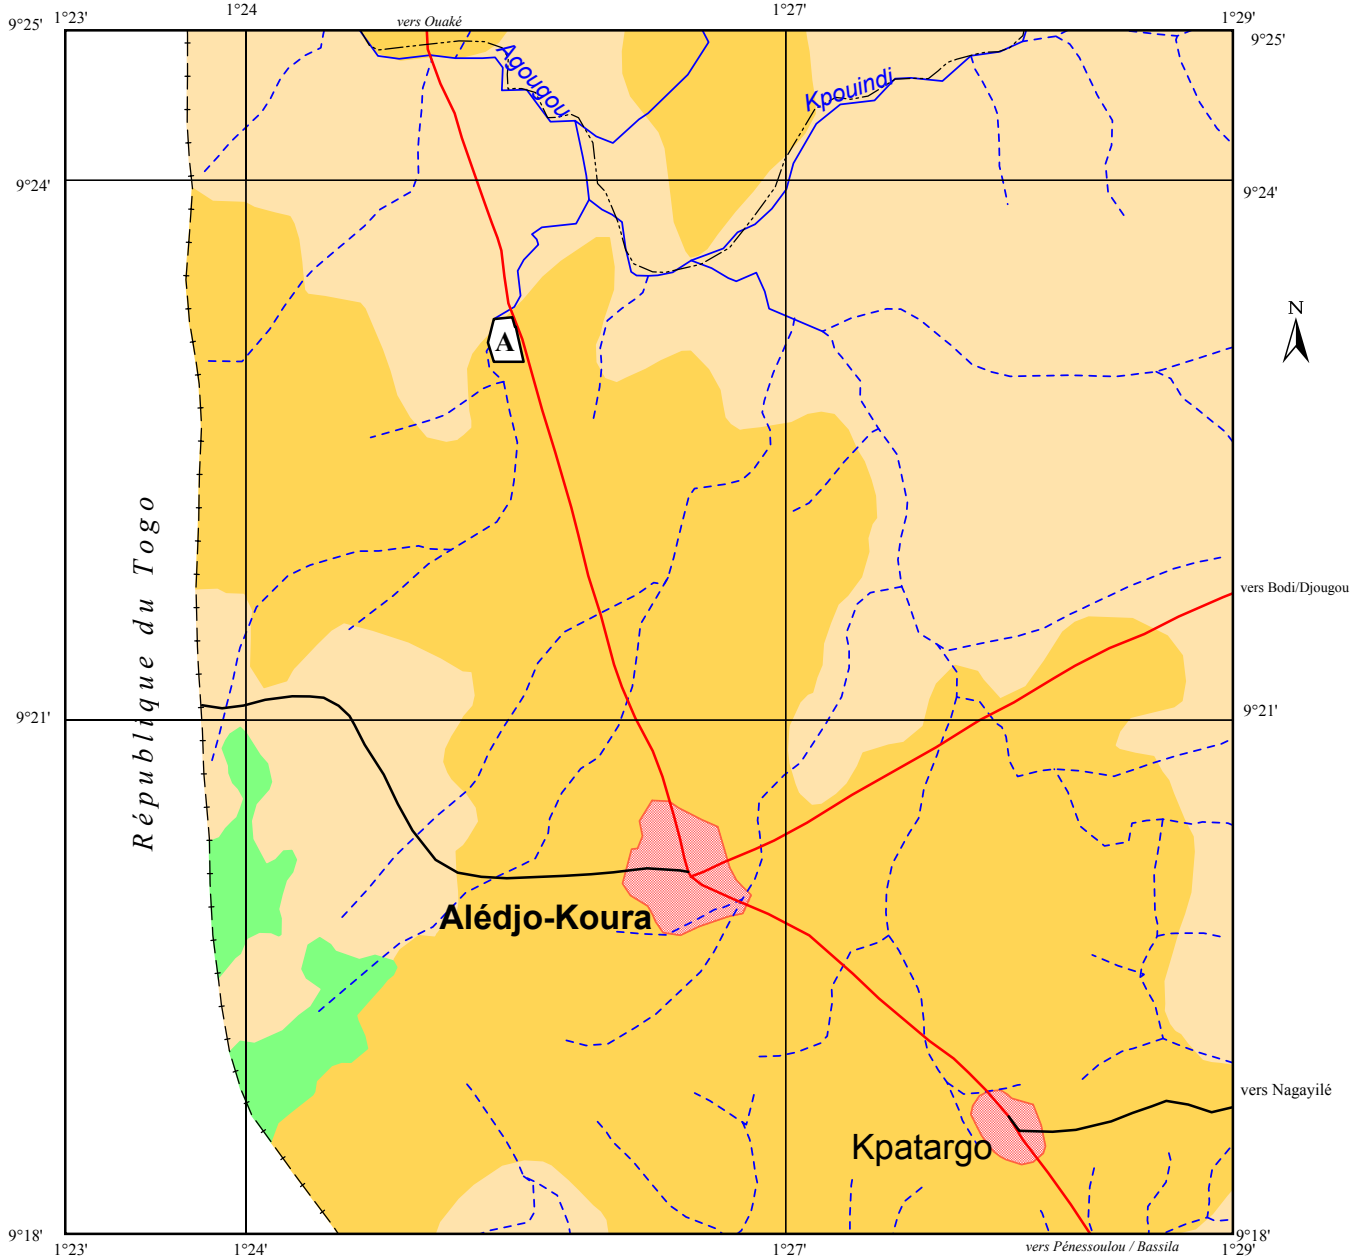

République du Bénin

Projet Restauration des Ressources Forestières dans la Région de Bassila

Localisation de la Forêt de la Collectivité Ayagaou

- | | | |
|---|--|--|
|  Forêt claire et savane boisée |  Cours d'eau permanent |  Limite d'Etat |
|  Savane arborée à emprise agricole |  Cours d'eau temporaire |  Limite de la Sous-préfecture |
|  Mosaïque de cultures et jachères |  Route principale |  Forêt de la Collectivité Ayagaou |
|  Agglomération |  Piste | |