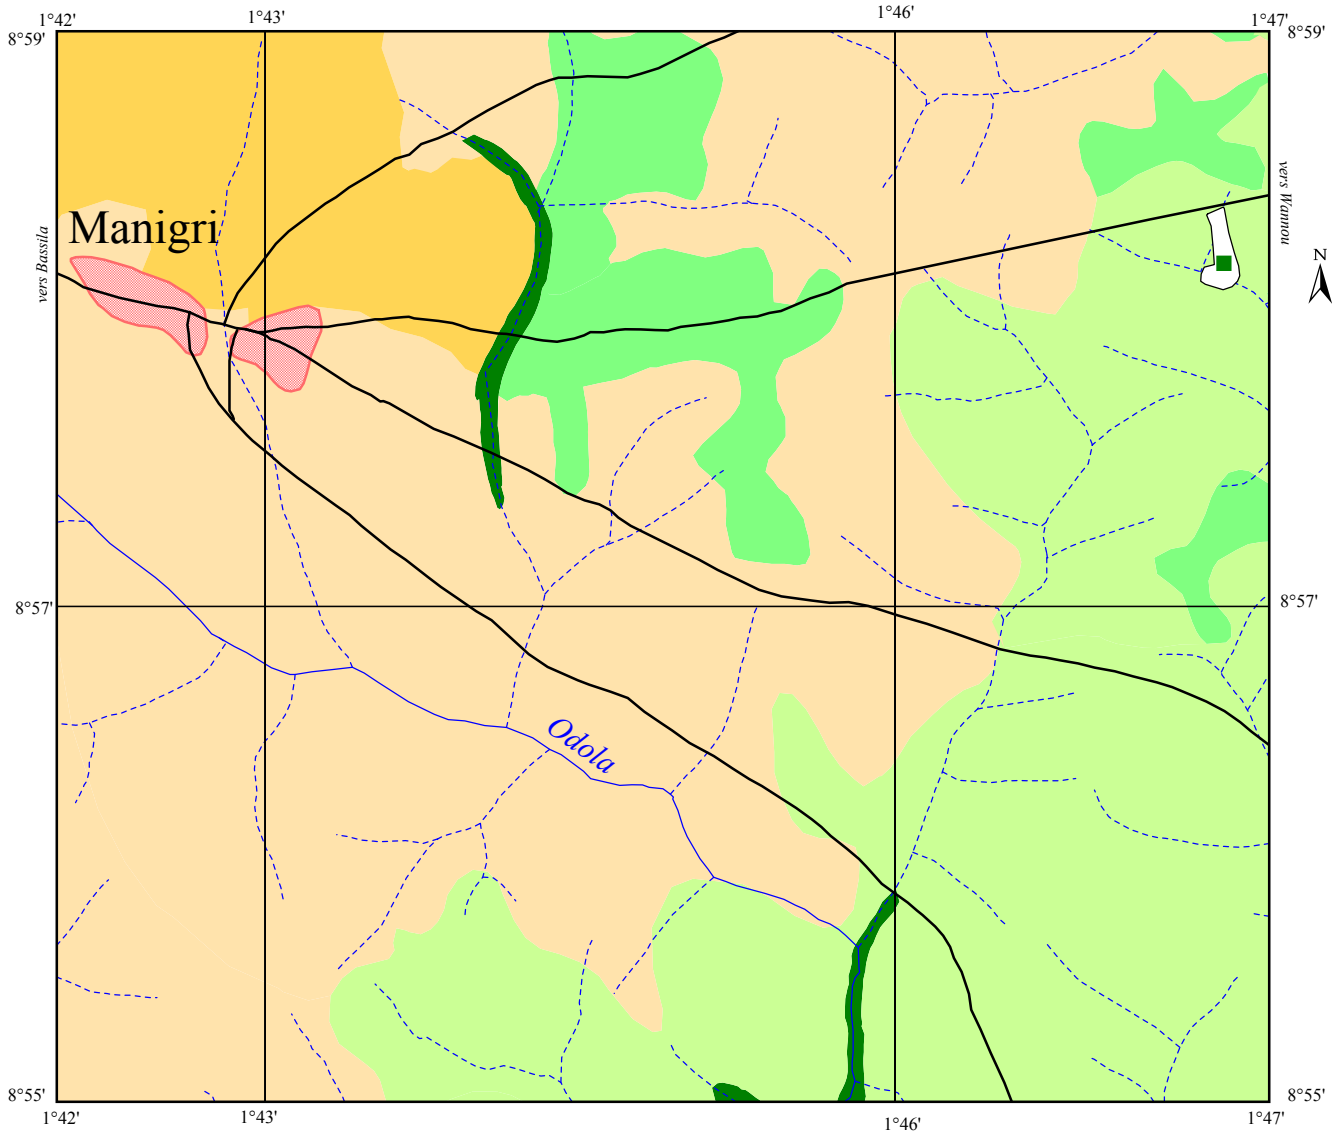

République du Bénin

Projet Restauration des Ressources Forestières dans la Région de Bassila

Localisation de la Forêt de la Collectivité Aloboré

- | | | |
|---|--|--|
|  Galerie forestière |  Mosaïque de cultures et jachères |  Piste |
|  Forêt claire et savane boisée |  Agglomération |  Forêt de la Collectivité Aloboré |
|  Savane arborée et arbustive |  Cours d'eau permanent | |
|  Savane arborée à emprise agricole |  Cours d'eau temporaire | |