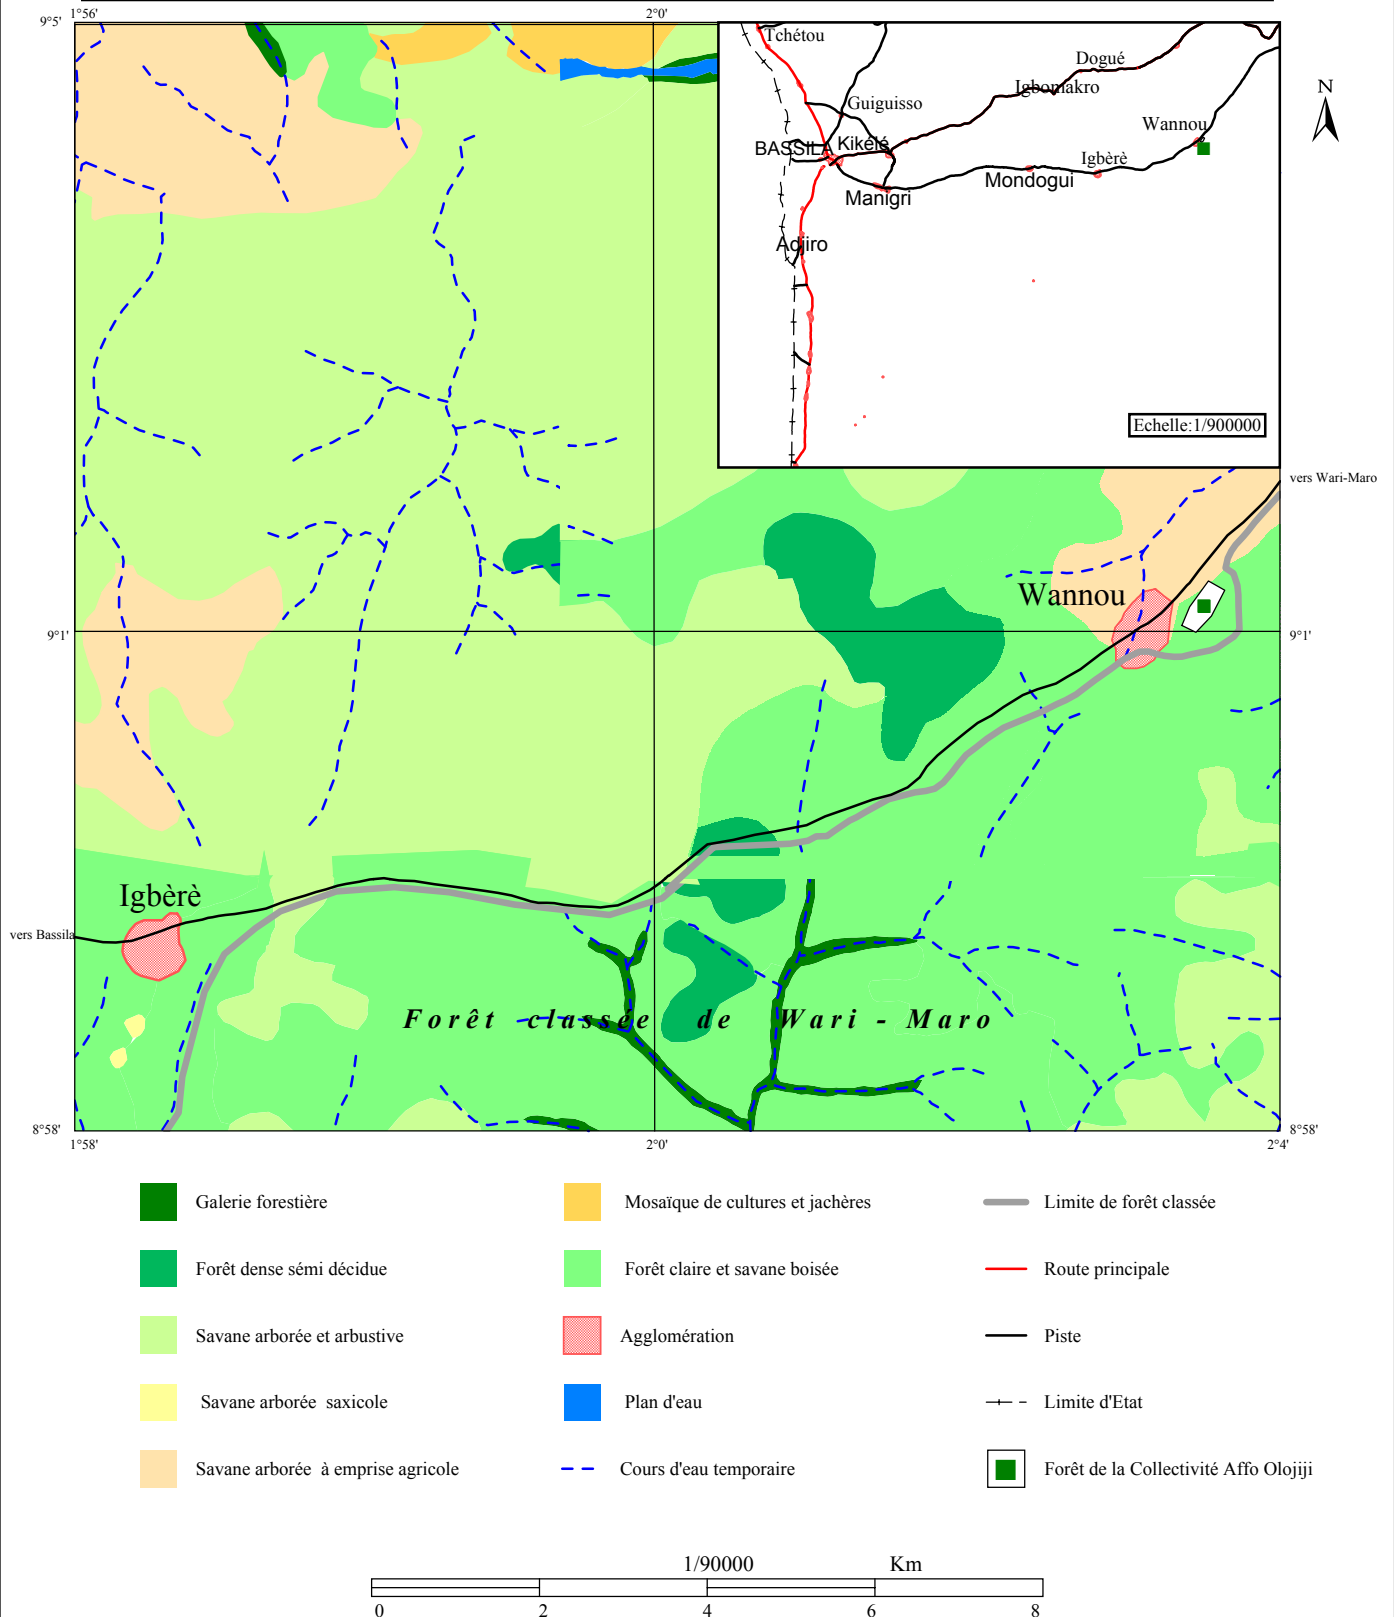

République du Bénin

Projet Restauration des Ressources Forestières dan la Région de Bassila

Localisation de la Forêt de la Collectivité Affo Olojiji

Sources: -Carte de végétation du Bénin feuille 16 Ouessé-Nord au 1/125000 du CENATEL
-Carte de végétation du Bénin feuille 18 Bassila-Nord au 1/100000 du CENATEL
-Carte de végétation du Bénin feuille 19 Bétérou au 1/100000 du CENATEL
-Données GPS d'Avril 2000

Réalisée par Noé AGOSSA
Mai 2000