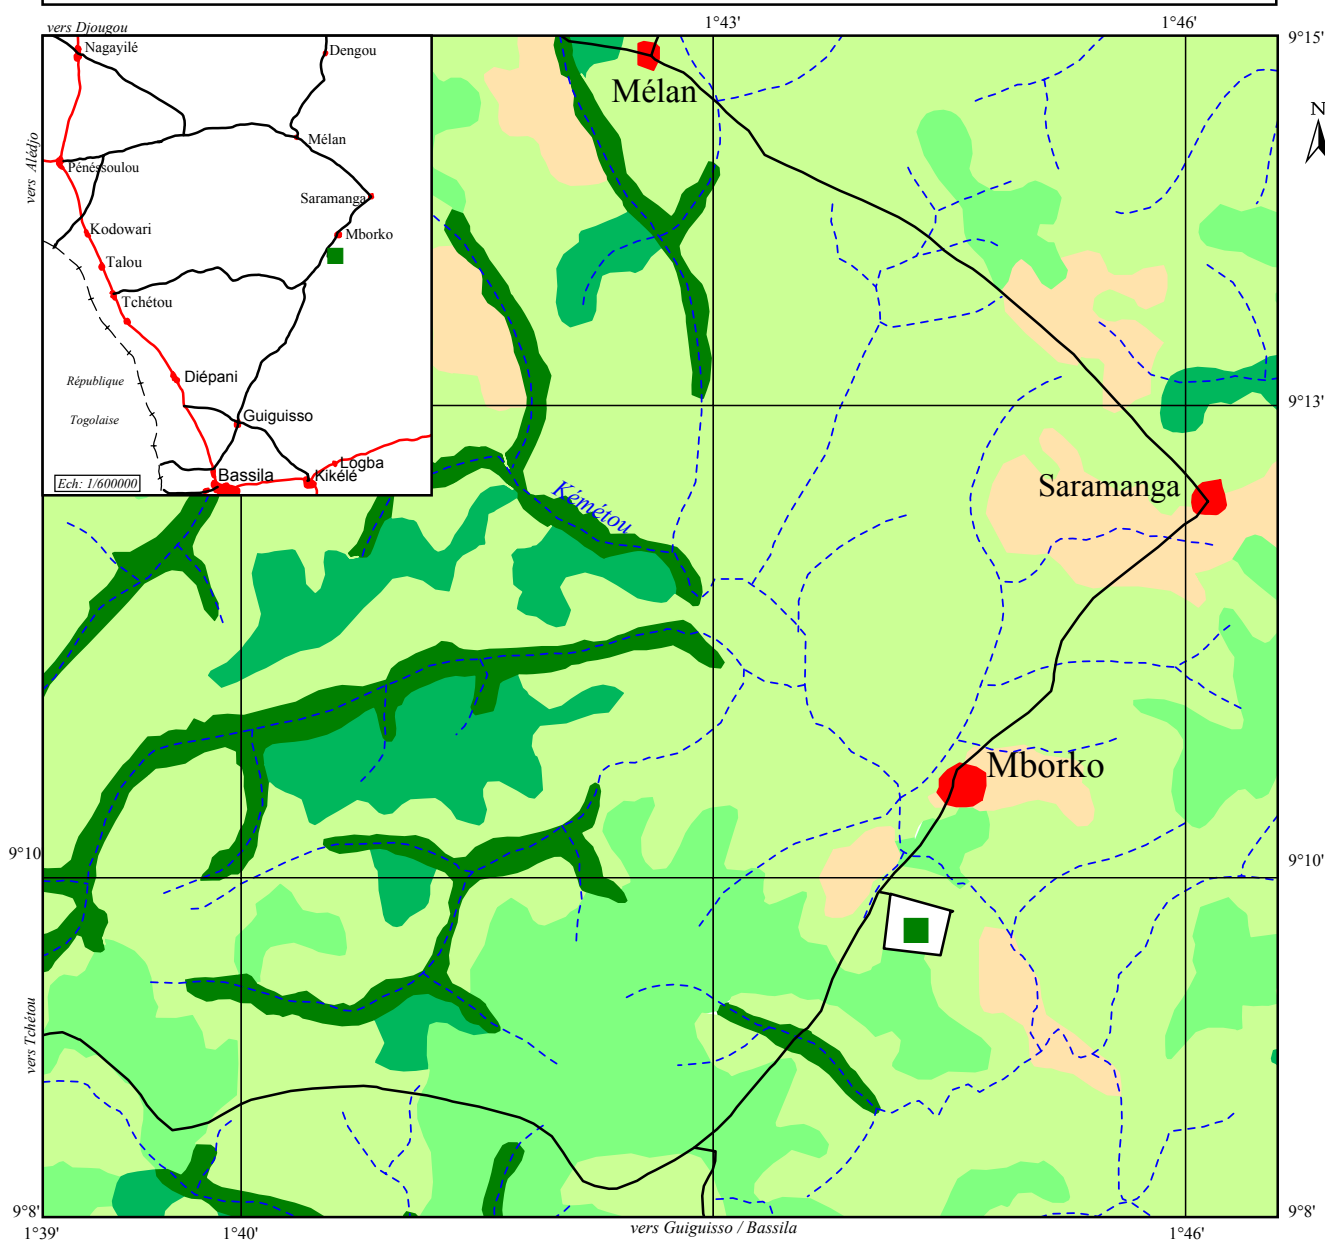

République du Bénin

Projet Restauration des Ressources Forestières dans la Région de Bassila

Localisation de la Forêt Aburuyan de Mborko

- | | | |
|-----------------------------------|-----------------------------------|--------------------------|
| Galerie forestière | Savane arborée à emprise agricole | Piste |
| Forêt dense sèche et semi-décidue | Agglomération | Limite d'Etat |
| Forêt claire et savane boisée | Cours d'eau temporaire | Forêt Aburuyan de Mborko |
| Savane arborée et arbustive | Route principale | |

Source: Carte de végétation feuille 18 Bassila-Nord
au 1/100000 du CENATEL

Réalisée par Noé AGOSSA
Avril 2000