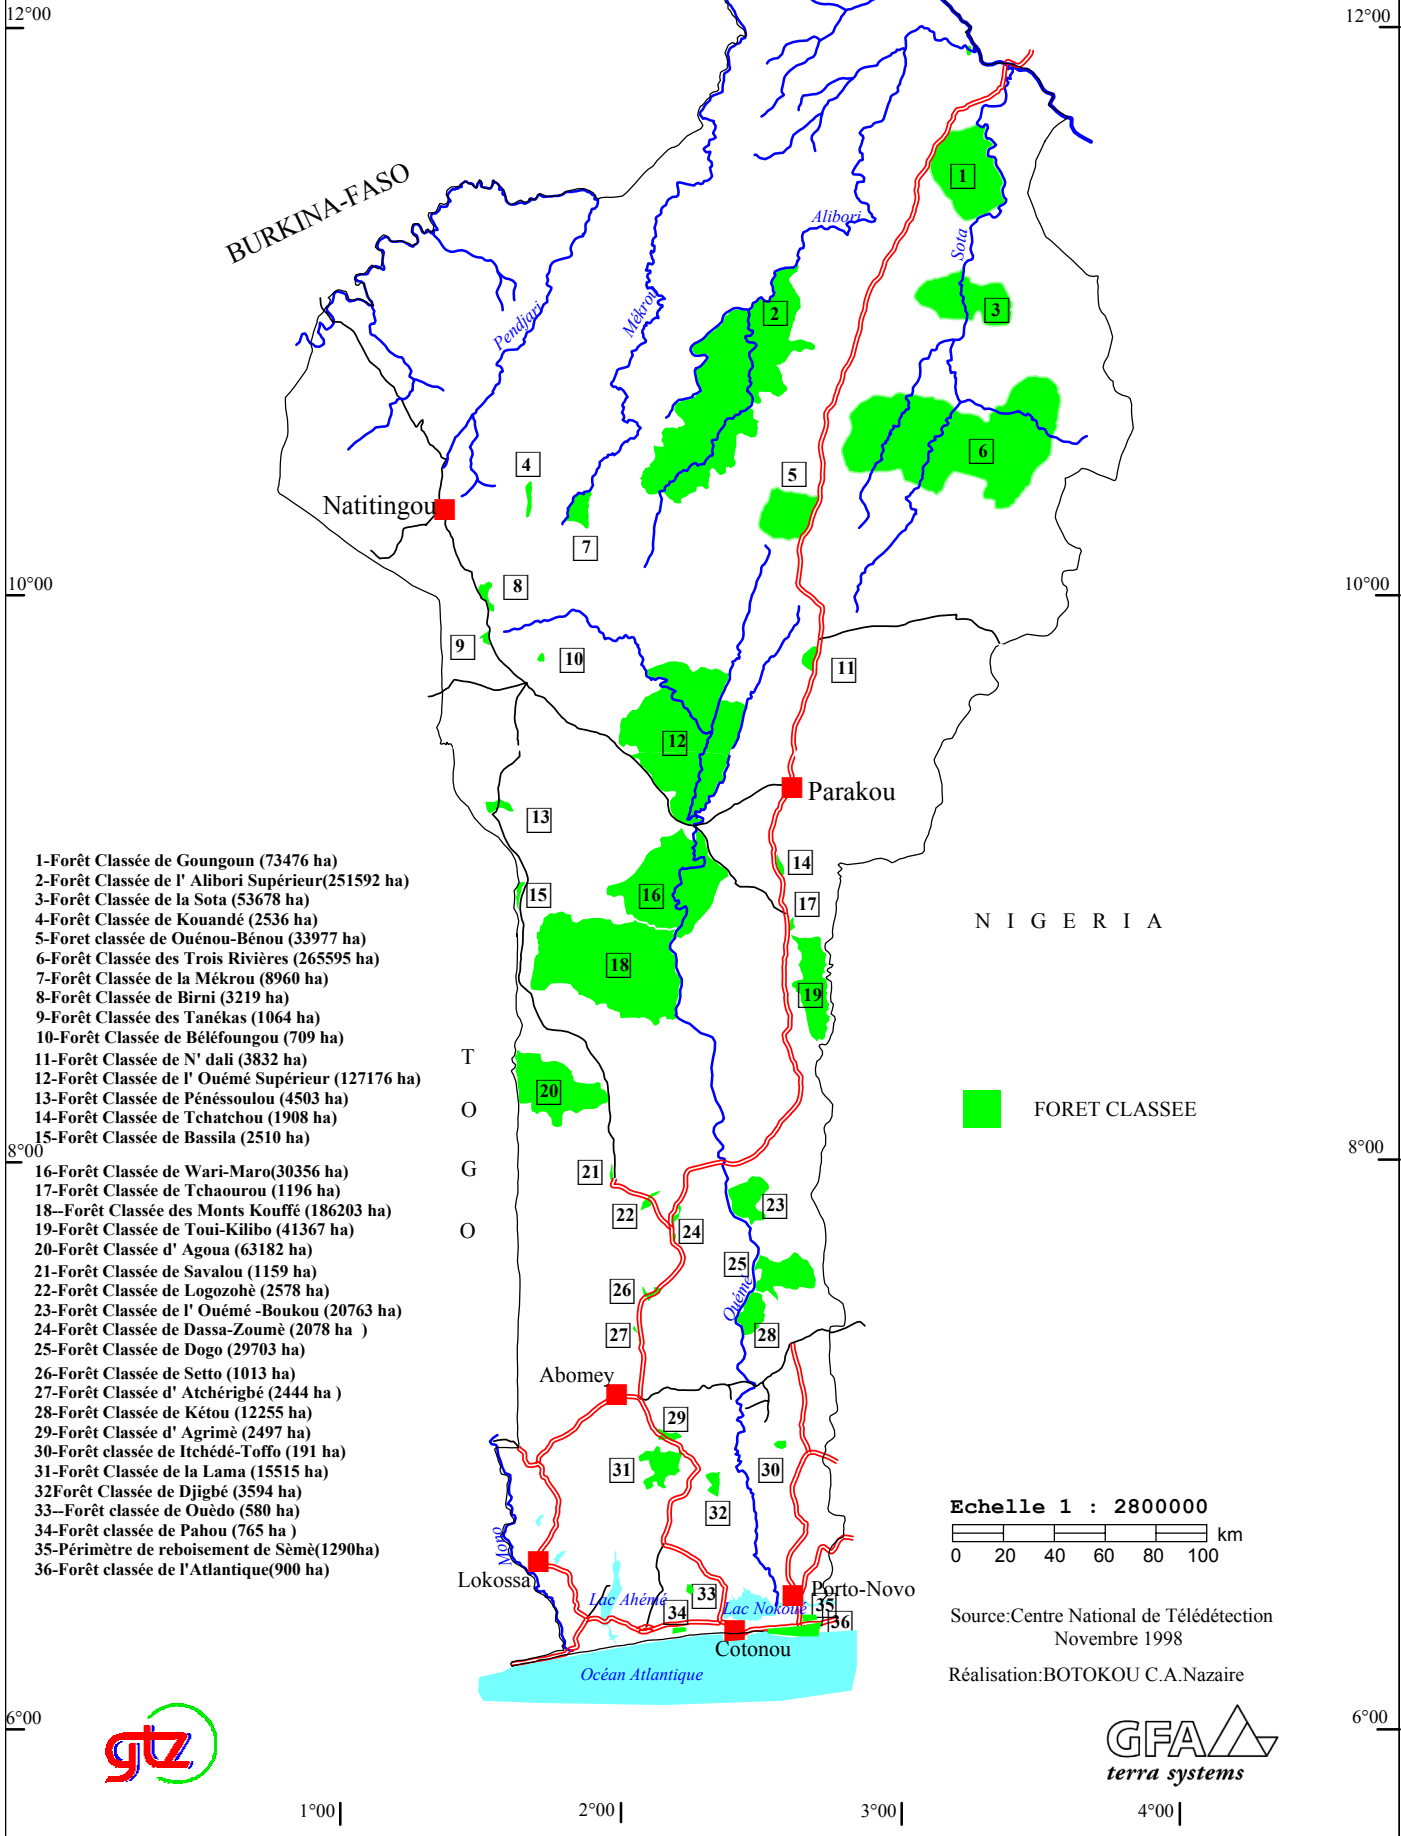

REPUBLIQUE DU BENIN
FORETS CLASSEES

- 1-Forêt Classée de Gougoun (73476 ha)
- 2-Forêt Classée de l' Alibori Supérieur(251592 ha)
- 3-Forêt Classée de la Sota (53678 ha)
- 4-Forêt Classée de Kouandé (2536 ha)
- 5-Forêt classée de Ouénou-Bénou (33977 ha)
- 6-Forêt Classée des Trois Rivières (265595 ha)
- 7-Forêt Classée de la Mékrou (8960 ha)
- 8-Forêt Classée de Birni (3219 ha)
- 9-Forêt Classée des Tanékas (1064 ha)
- 10-Forêt Classée de Béléfougou (709 ha)
- 11-Forêt Classée de N' dali (3832 ha)
- 12-Forêt Classée de l' Ouémé Supérieur (127176 ha)
- 13-Forêt Classée de Pénésoulou (4503 ha)
- 14-Forêt Classée de Tchatchou (1908 ha)
- 15-Forêt Classée de Bassila (2510 ha)
- 16-Forêt Classée de Wari-Marou(30356 ha)
- 17-Forêt Classée de Tchaourou (1196 ha)
- 18-Forêt Classée des Monts Kouffé (186203 ha)
- 19-Forêt Classée de Toui-Kilibo (41367 ha)
- 20-Forêt Classée d' Agoua (63182 ha)
- 21-Forêt Classée de Savalou (1159 ha)
- 22-Forêt Classée de Logozohé (2578 ha)
- 23-Forêt Classée de l' Ouémé -Boukou (20763 ha)
- 24-Forêt Classée de Dassa-Zoumè (2078 ha)
- 25-Forêt Classée de Dogo (29703 ha)
- 26-Forêt Classée de Setto (1013 ha)
- 27-Forêt Classée d' Atchéribé (2444 ha)
- 28-Forêt Classée de Kétou (12255 ha)
- 29-Forêt Classée d' Agrimé (2497 ha)
- 30-Forêt classée de Itchéde-Toffo (191 ha)
- 31-Forêt Classée de la Lama (15515 ha)
- 32-Forêt Classée de Djigbé (3594 ha)
- 33-Forêt classée de Ouédo (580 ha)
- 34-Forêt classée de Pahou (765 ha)
- 35-Périmètre de reboisement de Sémé(1290ha)
- 36-Forêt classée de l'Atlantique(900 ha)

Echelle 1 : 2800000
0 20 40 60 80 100 km

Source: Centre National de Télédétection
Novembre 1998

Réalisation: BOTOKOU C.A. Nazaire