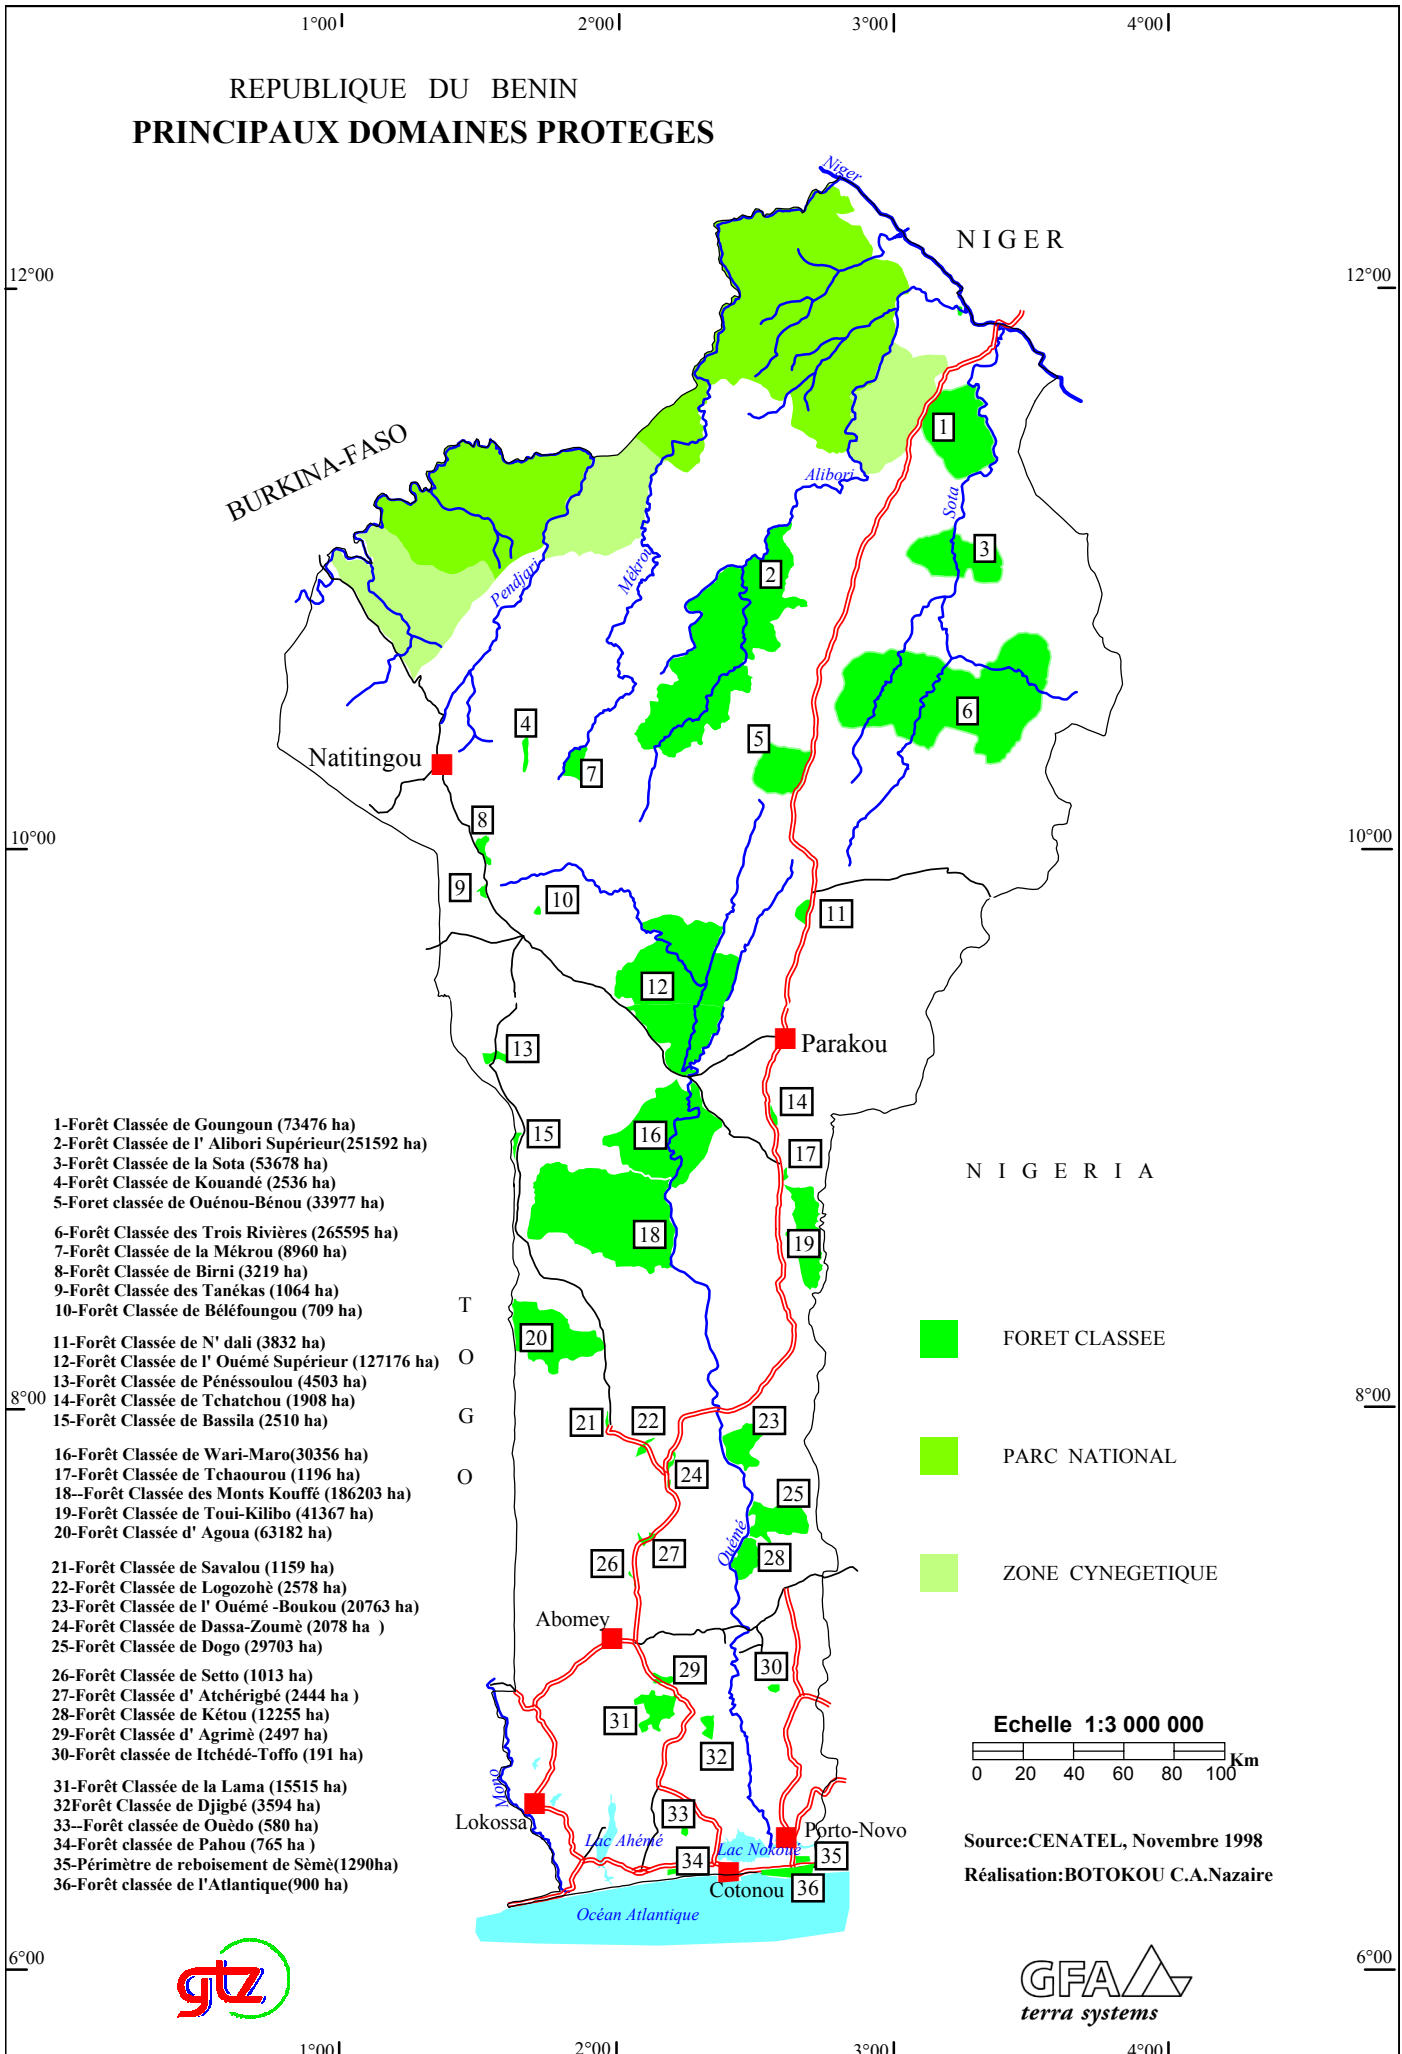

REPUBLIQUE DU BENIN
PRINCIPAUX DOMAINES PROTEGES

- 1-Forêt Classée de Gougoun (73476 ha)
- 2-Forêt Classée de l' Alibori Supérieur(251592 ha)
- 3-Forêt Classée de la Sota (53678 ha)
- 4-Forêt Classée de Kouandé (2536 ha)
- 5-Forêt classée de Ouénou-Bénou (33977 ha)
- 6-Forêt Classée des Trois Rivières (265595 ha)
- 7-Forêt Classée de la Mékrou (8960 ha)
- 8-Forêt Classée de Birni (3219 ha)
- 9-Forêt Classée des Tanékas (1064 ha)
- 10-Forêt Classée de Béléfoungou (709 ha)
- 11-Forêt Classée de N' dali (3832 ha)
- 12-Forêt Classée de l' Ouémé Supérieur (127176 ha)
- 13-Forêt Classée de Pénésoulou (4503 ha)
- 14-Forêt Classée de Tchatchou (1908 ha)
- 15-Forêt Classée de Bassila (2510 ha)
- 16-Forêt Classée de Wari-Marou(30356 ha)
- 17-Forêt Classée de Tchaourou (1196 ha)
- 18-Forêt Classée des Monts Kouffé (186203 ha)
- 19-Forêt Classée de Toui-Kilibo (41367 ha)
- 20-Forêt Classée d' Agoua (63182 ha)
- 21-Forêt Classée de Savalou (1159 ha)
- 22-Forêt Classée de Logozohé (2578 ha)
- 23-Forêt Classée de l' Ouémé -Boukou (20763 ha)
- 24-Forêt Classée de Dassa-Zoumè (2078 ha)
- 25-Forêt Classée de Dogo (29703 ha)
- 26-Forêt Classée de Setto (1013 ha)
- 27-Forêt Classée d' Atchérigbé (2444 ha)
- 28-Forêt Classée de Kétou (12255 ha)
- 29-Forêt Classée d' Agrimè (2497 ha)
- 30-Forêt classée de Itchédé-Toffo (191 ha)
- 31-Forêt Classée de la Lama (15515 ha)
- 32-Forêt Classée de Djigbé (3594 ha)
- 33-Forêt classée de Ouédo (580 ha)
- 34-Forêt classée de Pahou (765 ha)
- 35-Périmètre de reboisement de Sèmè(1290ha)
- 36-Forêt classée de l'Atlantique(900 ha)

- FORET CLASSEE
- PARC NATIONAL
- ZONE CYNEGETIQUE

Source: CENATEL, Novembre 1998
 Réalisation: BOTOKOU C.A. Nazaire