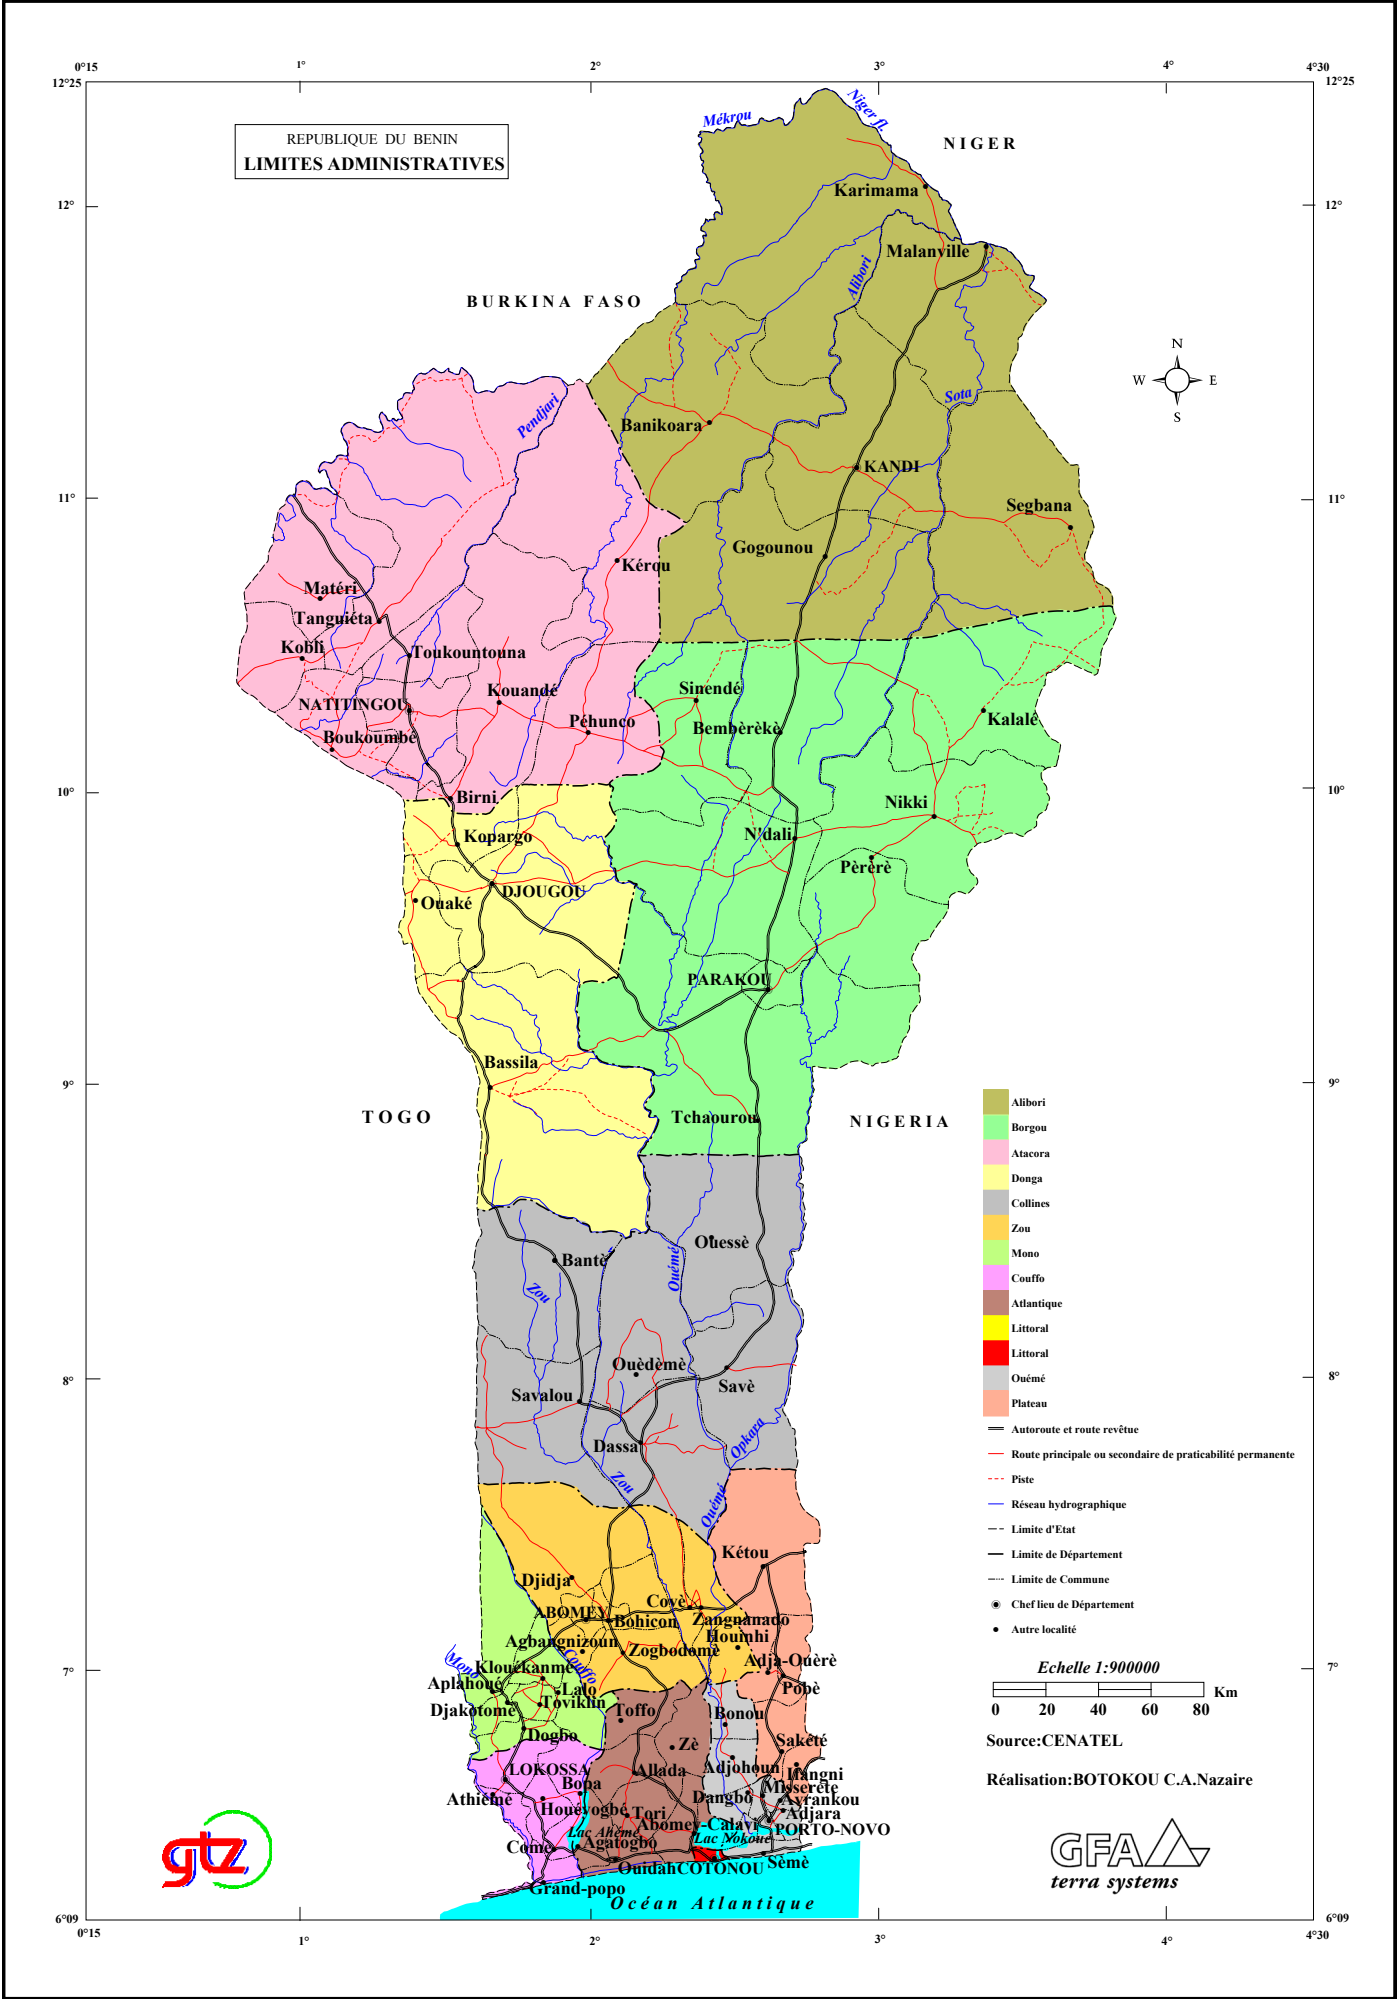

REPUBLIQUE DU BENIN
LIMITES ADMINISTRATIVES

Echelle 1:900000
0 20 40 60 80 Km

Source: CENATEL
Réalisation: BOTOKOU C.A. Nazaire