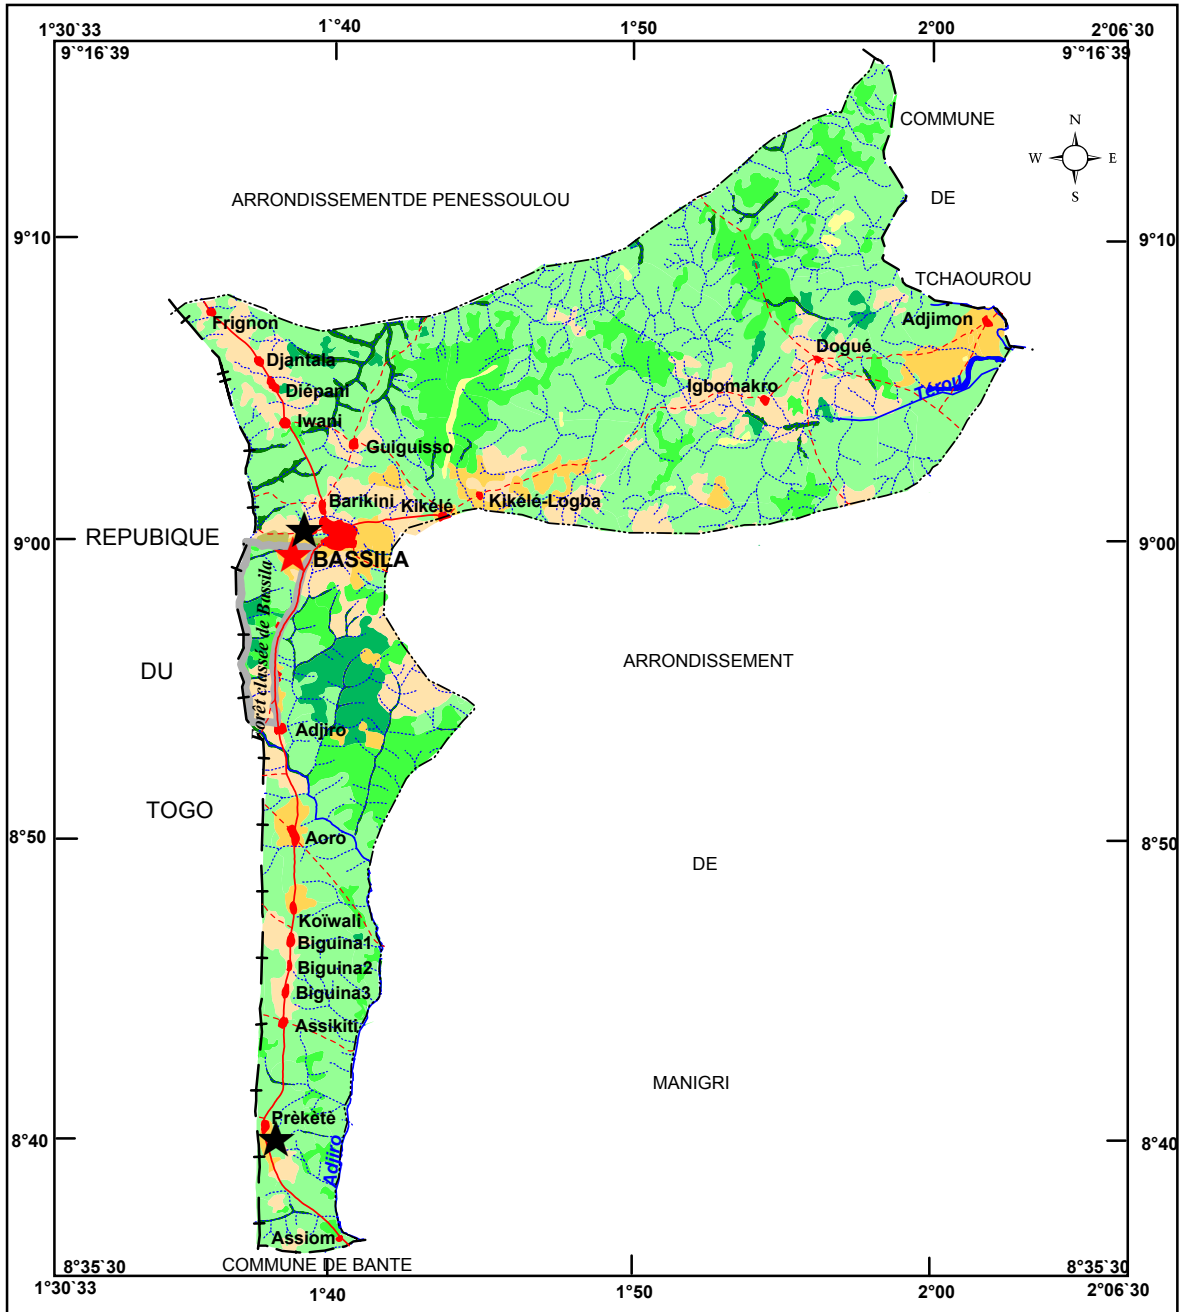

COMMUNE DE BASSILA
 ARRONDISSEMENT DE BASSILA
CARTE D'OCCUPATION DU SOL

- Galerie forestière
- Forêt dense sèche semi-décidue
- Forêt claire et savane boisée
- Savane arborée et arbustive
- Savane saxicole
- Savane arborée et arbustive à emprise agricole
- Mosaique de cultures et jachères
- Plantation
- Agglomération
- Cours d'eau permanent

- ⋯ Cours d'eau saisonnier
- Route toute saison
- - - Piste
- Limite de forêt classée
- Limite d'Etat
- Limite de département
- - - Limite d'arrondissement
- ★ Cantonnement forestier
- ★ Poste forestier