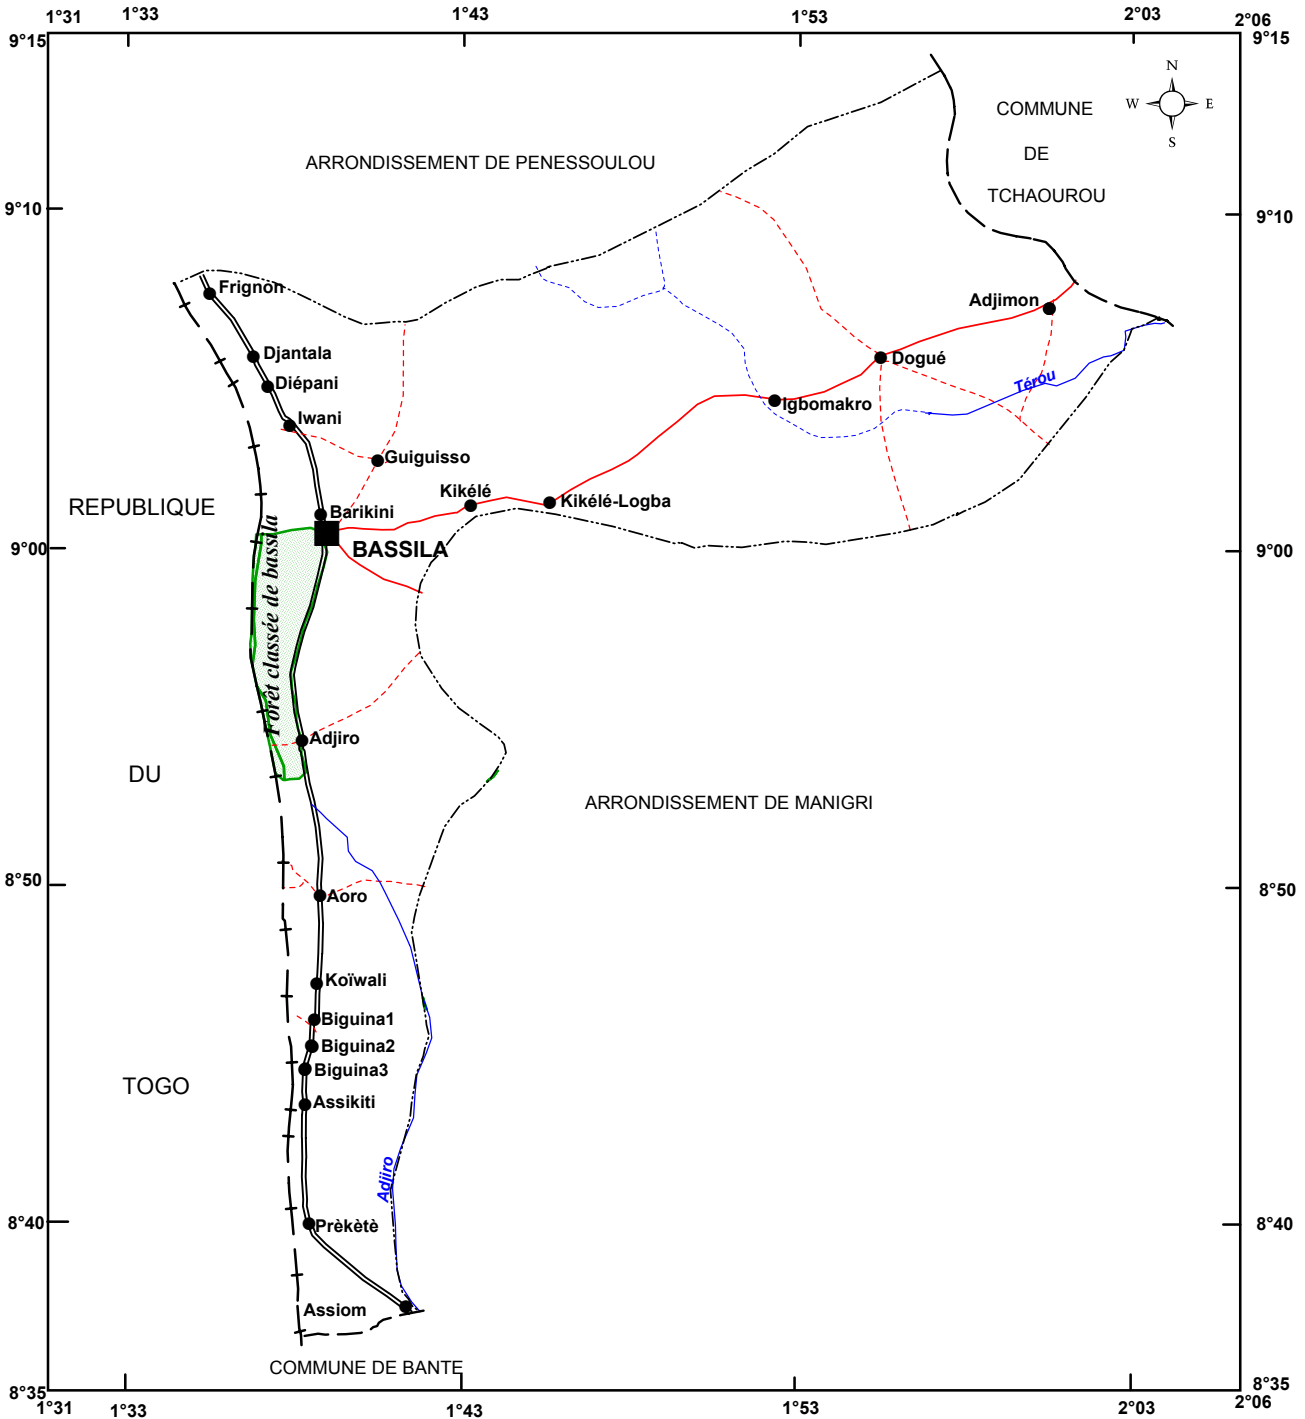

COMMUNE DE BASSILA
ARRONDISSEMENT DE BASSILA
CARTE ADMINISTRATIVE

- Forêt classée
- Route butumée
- Route non butumée
- Piste importante
- Cours d'eau permanent
- Cours d'eau saisonnière

- Limite d'Etat
- Limite départementale
- Limite d'arrondissement
- Chef-lieu de commune
- Localité

1:400000
 Km
 0 2 4 6 8
 Sources: CENATEI, PRRF-Bassila
 Réalisation: BOTOKOU C. A. Nazaire