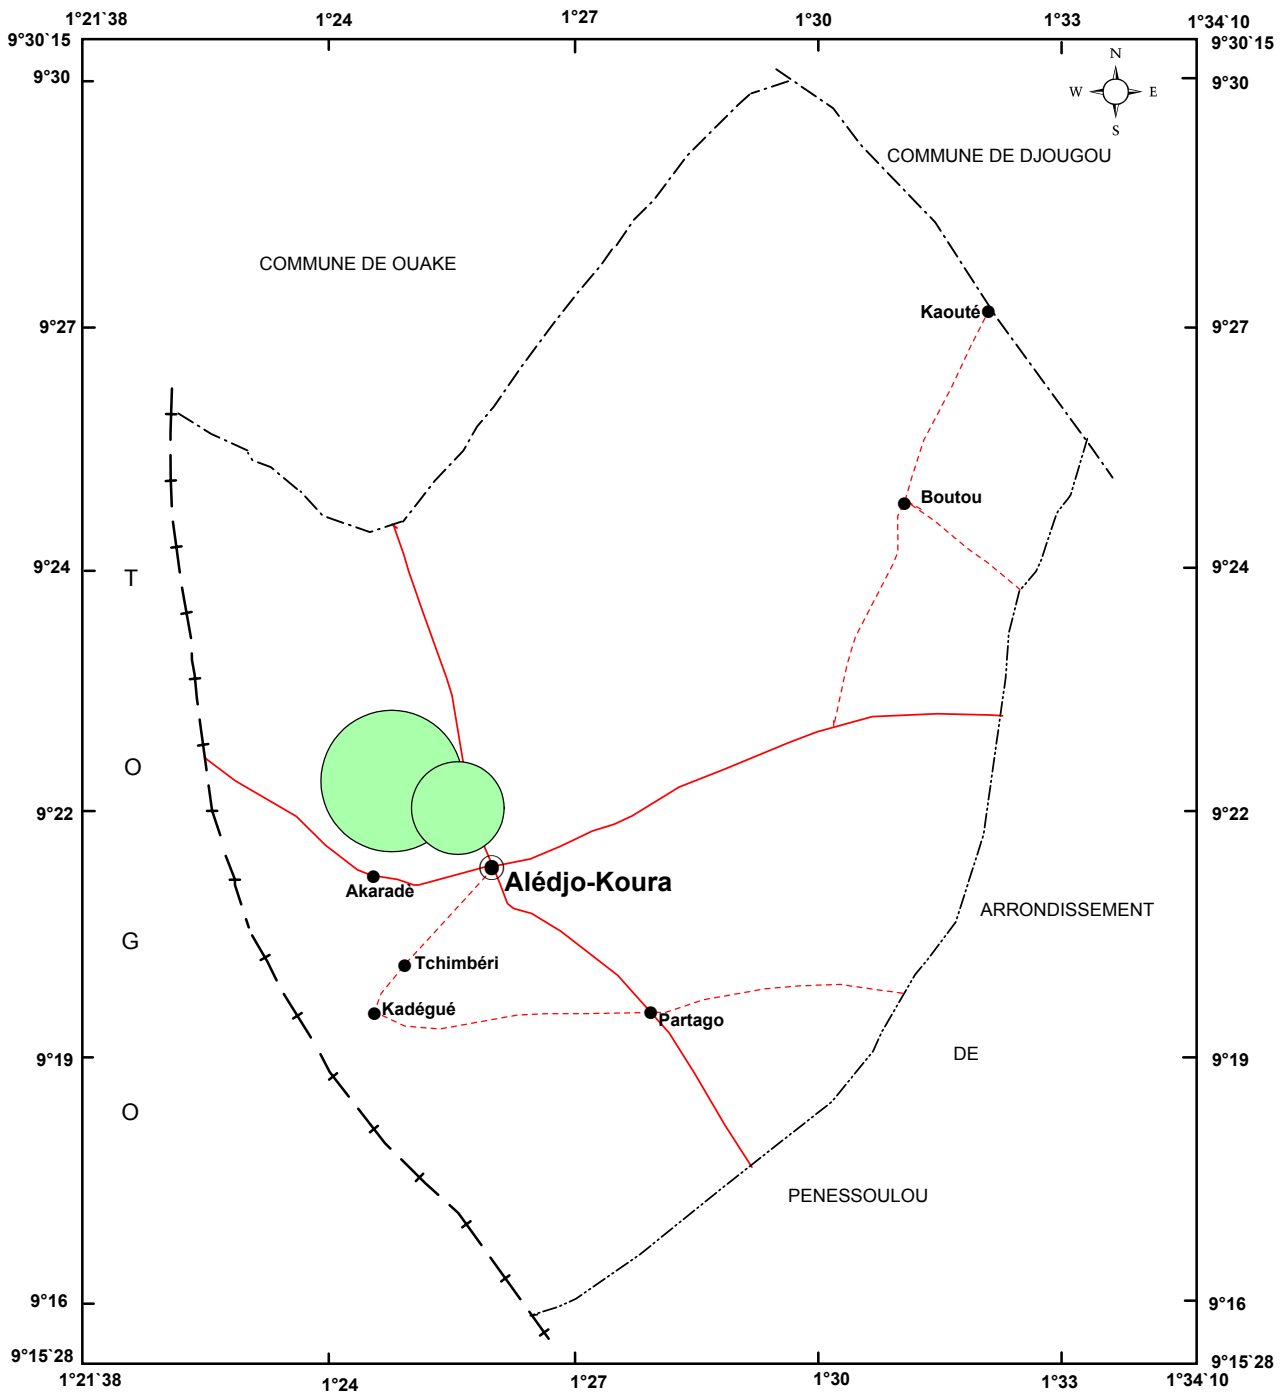

Commune de Bassila
 Projet Restauration des Ressources Forestières
Superficie des forêts privées dans l'arrondissement d'Alédjo-Koura

- Route non bitumée
- - - Piste importante
- Limite d'Etat
- Limite de commune
- Limite d'arrondissement
- Chef-lieu d'arrondissement
- Localité