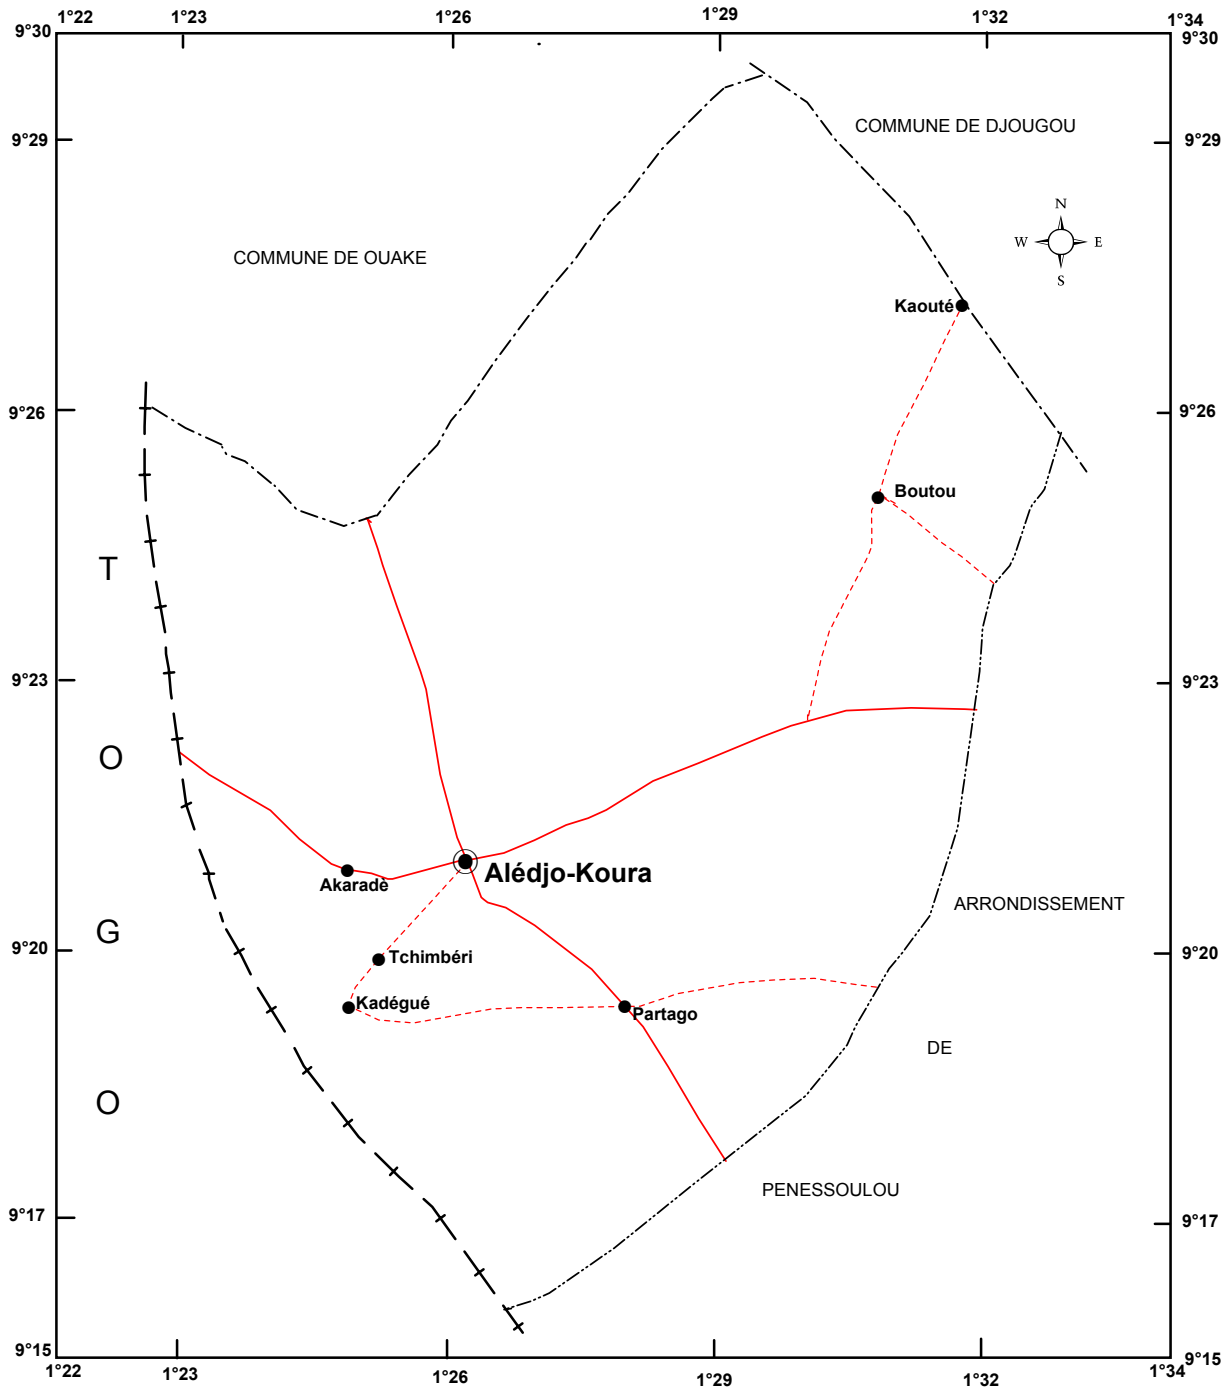

COMMUNE DE BASSILA
ARRONDISSEMENT D'ALÉDJO-KOURA
CARTE ADMINISTRATIVE

— Route non bitumée

- - - Piste importante

—+ Limite d'Etat

- - - Limite de commune

- - - Limite d'arrondissement

● Chef-lieu d'arrondissement

● Localité

1:150000

Sources: CENATEI, PRRF-Bassila

Réalisation: BOTOKOU C. A. Nazaire